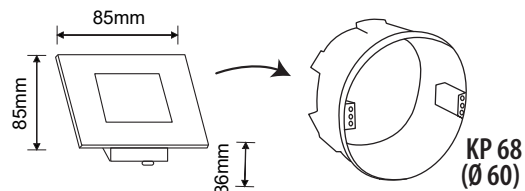

DECENTLY IP54

- FALBA SÜLLYESZTETT LED LÁMPA
- lámpatest: polikarbonát (PC)
- diffúzor: polikarbonát (PC)
- előlap: rozsdamentes acél
- energiatakarékos lámpa
- por- és vízálló
- kapcsolóval szabályozható színhőmérséklet
- KP68 szerelvénydobozhoz tervezett

NEUTRAL WHITE COOL WHITE WARM WHITE

220-240V-50/60Hz IP 54/20 -20+40°C Ra CRI ≥80 120° 25 000 CE RoHS

			color	W	lm	color	Tc CCT	g	
DECENTLY IP54 White 1,7W CCT	GXLL452	8592660145150	fehér	1,7	100	meleg-/semleges-/hidegfehér	3000/4000/6500K	70	1/100
DECENTLY IP54 Black 1,7W CCT	GXLL453	8592660145167	fekete	1,7	100	meleg-/semleges-/hidegfehér	3000/4000/6500K	70	1/100
DECENTLY IP54 Nickel 1,7W CCT	GXLL454	8592660145174	nikkel	1,7	100	meleg-/semleges-/hidegfehér	3000/4000/6500K	70	1/100