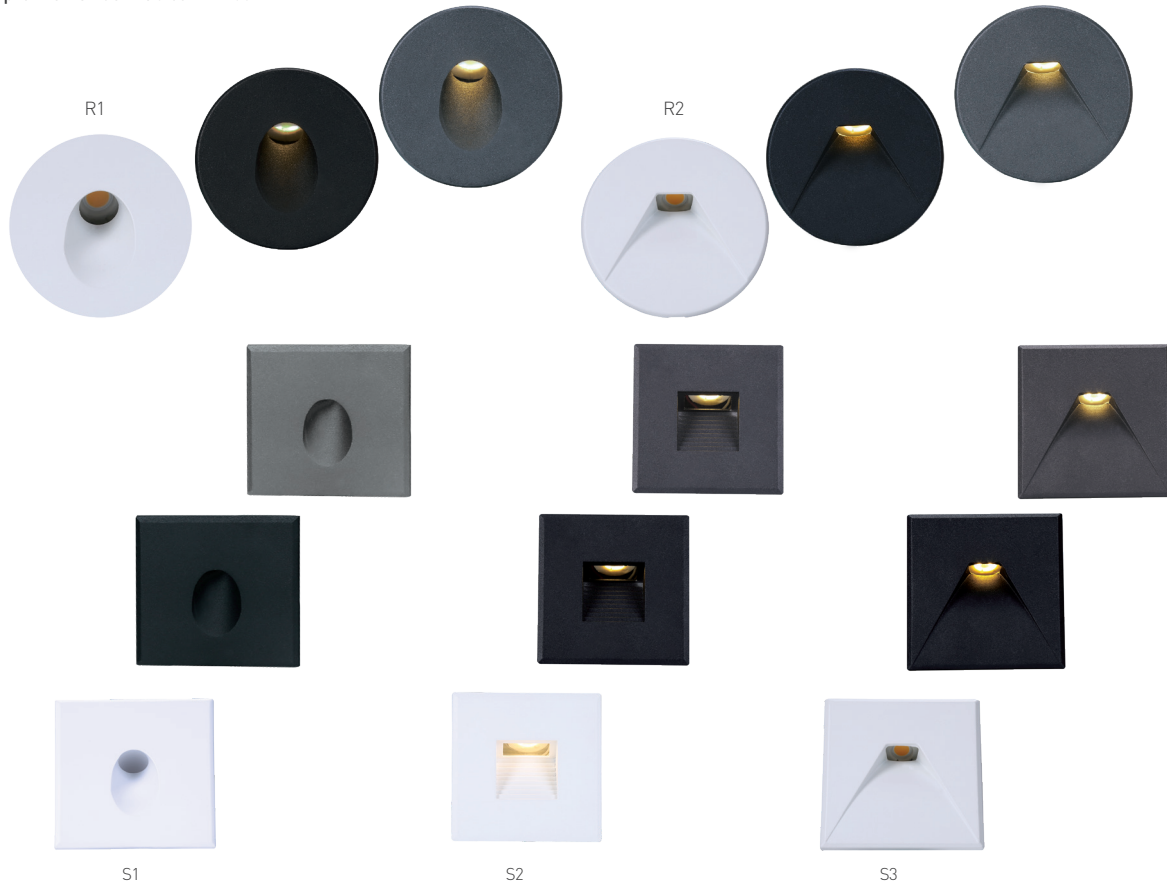

LED SVÍTIDLA PRO DOMÁCNOST

DECENTLY IP44 CCT

- NÁSTĚNNÉ VESTAVNÉ LED SVÍTIDLO
- těleso svítidla: lakovaný hliník
- difuzor: sklo
- energeticky efektivní zdroj LED COB
- voděodolné
- možnost změny teploty chromatičnosti pomocí přepínače
- určeno pro montáž do krabice KPR 68

DECENTLY IP44 R1 White 1,5W CCT	GXLL261	8592660145198	bílá	1,5	40	teplá/neutrální/studená bílá	3000/4000/6500K	175
DECENTLY IP44 R1 Black 1,5W CCT	GXLL262	8592660145204	černá	1,5	40	teplá/neutrální/studená bílá	3000/4000/6500K	175
DECENTLY IP44 R1 Gray 1,5W CCT	GXLL263	8592660145211	šedá	1,5	40	teplá/neutrální/studená bílá	3000/4000/6500K	175
DECENTLY IP44 R2 White 1,5W CCT	GXLL264	8592660145228	bílá	1,5	40	teplá/neutrální/studená bílá	3000/4000/6500K	175
DECENTLY IP44 R2 Black 1,5W CCT	GXLL265	8592660145235	černá	1,5	40	teplá/neutrální/studená bílá	3000/4000/6500K	175
DECENTLY IP44 R2 Gray 1,5W CCT	GXLL266	8592660145242	šedá	1,5	40	teplá/neutrální/studená bílá	3000/4000/6500K	175
DECENTLY IP44 S1 White 1,5W CCT	GXLL267	8592660145259	bílá	1,5	40	teplá/neutrální/studená bílá	3000/4000/6500K	180
DECENTLY IP44 S1 Black 1,5W CCT	GXLL268	8592660145266	černá	1,5	40	teplá/neutrální/studená bílá	3000/4000/6500K	180
DECENTLY IP44 S1 Gray 1,5W CCT	GXLL269	8592660145273	šedá	1,5	40	teplá/neutrální/studená bílá	3000/4000/6500K	180
DECENTLY IP44 S2 White 1,5W CCT	GXLL270	8592660145280	bílá	1,5	40	teplá/neutrální/studená bílá	3000/4000/6500K	170
DECENTLY IP44 S2 Black 1,5W CCT	GXLL271	8592660145297	černá	1,5	40	teplá/neutrální/studená bílá	3000/4000/6500K	170
DECENTLY IP44 S2 Gray 1,5W CCT	GXLL272	8592660145303	šedá	1,5	40	teplá/neutrální/studená bílá	3000/4000/6500K	170
DECENTLY IP44 S3 White 1,5W CCT	GXLL273	8592660145310	bílá	1,5	40	teplá/neutrální/studená bílá	3000/4000/6500K	190
DECENTLY IP44 S3 Black 1,5W CCT	GXLL274	8592660145327	černá	1,5	40	teplá/neutrální/studená bílá	3000/4000/6500K	190
DECENTLY IP44 S3 Gray 1,5W CCT	GXLL275	8592660145334	šedá	1,5	40	teplá/neutrální/studená bílá	3000/4000/6500K	190