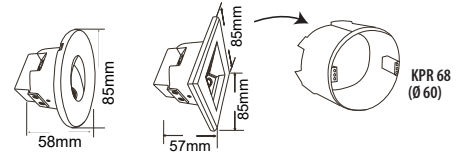

LED SVÍTIDLA PRO DOMÁCNOST

DECENTLY IP44 CCT

- NÁSTĚNNÉ VESTAVNÉ LED SVÍTIDLO
- těleso svítidla: lakovaný hliník
- difuzor: sklo
- energeticky efektivní zdroj LED COB
- voděodolné
- možnost změny teploty chromatičnosti pomocí přepínače
- určeno pro montáž do krabice KPR 68

DECENTLY IP44 R1 White 1,5W CCT	GXLL261	8592660145198	bílá	1,5	40	teplá/neutrální/studená bílá	3000/4000/6500K	175
DECENTLY IP44 R1 Black 1,5W CCT	GXLL262	8592660145204	černá	1,5	40	teplá/neutrální/studená bílá	3000/4000/6500K	175
DECENTLY IP44 R1 Gray 1,5W CCT	GXLL263	8592660145211	šedá	1,5	40	teplá/neutrální/studená bílá	3000/4000/6500K	175
DECENTLY IP44 R2 White 1,5W CCT	GXLL264	8592660145228	bílá	1,5	40	teplá/neutrální/studená bílá	3000/4000/6500K	175
DECENTLY IP44 R2 Black 1,5W CCT	GXLL265	8592660145235	černá	1,5	40	teplá/neutrální/studená bílá	3000/4000/6500K	175
DECENTLY IP44 R2 Gray 1,5W CCT	GXLL266	8592660145242	šedá	1,5	40	teplá/neutrální/studená bílá	3000/4000/6500K	175
DECENTLY IP44 S1 White 1,5W CCT	GXLL267	8592660145259	bílá	1,5	40	teplá/neutrální/studená bílá	3000/4000/6500K	180
DECENTLY IP44 S1 Black 1,5W CCT	GXLL268	8592660145266	černá	1,5	40	teplá/neutrální/studená bílá	3000/4000/6500K	180
DECENTLY IP44 S1 Gray 1,5W CCT	GXLL269	8592660145273	šedá	1,5	40	teplá/neutrální/studená bílá	3000/4000/6500K	180
DECENTLY IP44 S2 White 1,5W CCT	GXLL270	8592660145280	bílá	1,5	40	teplá/neutrální/studená bílá	3000/4000/6500K	170
DECENTLY IP44 S2 Black 1,5W CCT	GXLL271	8592660145297	černá	1,5	40	teplá/neutrální/studená bílá	3000/4000/6500K	170
DECENTLY IP44 S2 Gray 1,5W CCT	GXLL272	8592660145303	šedá	1,5	40	teplá/neutrální/studená bílá	3000/4000/6500K	170
DECENTLY IP44 S3 White 1,5W CCT	GXLL273	8592660145310	bílá	1,5	40	teplá/neutrální/studená bílá	3000/4000/6500K	190
DECENTLY IP44 S3 Black 1,5W CCT	GXLL274	8592660145327	černá	1,5	40	teplá/neutrální/studená bílá	3000/4000/6500K	190
DECENTLY IP44 S3 Gray 1,5W CCT	GXLL275	8592660145334	šedá	1,5	40	teplá/neutrální/studená bílá	3000/4000/6500K	190