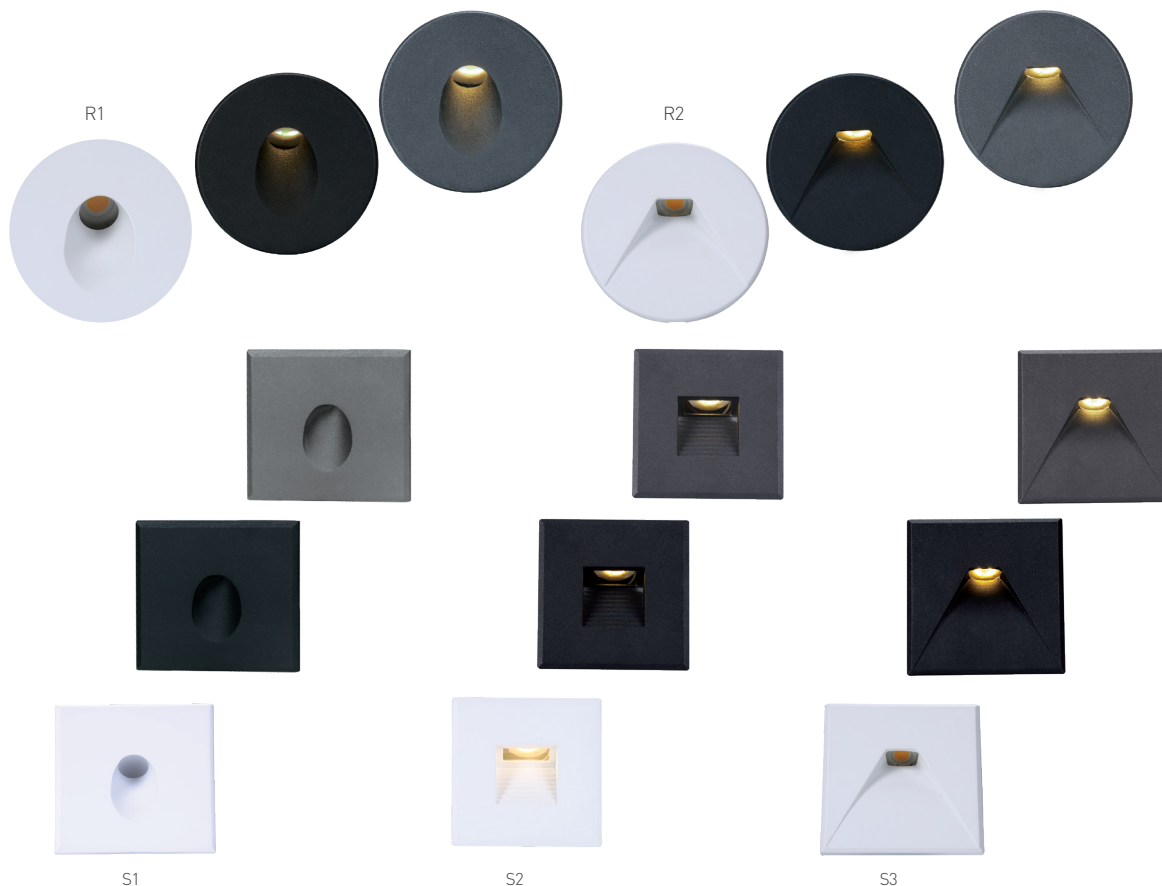

## DECENTLY IP44 CCT

- FALBA SÜLLYESZTETT LED LÁMPA
- lámpatest: festett alumínium
- diffúzor: üveg
- energiatakarékos COB LED fényforrás
- vízálló
- kapcsolóval szabályozható színhőmérséklet
- KPR 68 szerelvénydobozhoz tervezett

DECENTLY IP44 R1 White 1,5W CCT	GXLL261	8592660145198	fehér	1,5	40	meleg-/semleges-/hidegfehér	3000/4000/6500K	175
DECENTLY IP44 R1 Black 1,5W CCT	GXLL262	8592660145204	fekete	1,5	40	meleg-/semleges-/hidegfehér	3000/4000/6500K	175
DECENTLY IP44 R1 Gray 1,5W CCT	GXLL263	8592660145211	szürke	1,5	40	meleg-/semleges-/hidegfehér	3000/4000/6500K	175
DECENTLY IP44 R2 White 1,5W CCT	GXLL264	8592660145228	fehér	1,5	40	meleg-/semleges-/hidegfehér	3000/4000/6500K	175
DECENTLY IP44 R2 Black 1,5W CCT	GXLL265	8592660145235	fekete	1,5	40	meleg-/semleges-/hidegfehér	3000/4000/6500K	175
DECENTLY IP44 R2 Gray 1,5W CCT	GXLL266	8592660145242	szürke	1,5	40	meleg-/semleges-/hidegfehér	3000/4000/6500K	175
DECENTLY IP44 S1 White 1,5W CCT	GXLL267	8592660145259	fehér	1,5	40	meleg-/semleges-/hidegfehér	3000/4000/6500K	180
DECENTLY IP44 S1 Black 1,5W CCT	GXLL268	8592660145266	fekete	1,5	40	meleg-/semleges-/hidegfehér	3000/4000/6500K	180
DECENTLY IP44 S1 Gray 1,5W CCT	GXLL269	8592660145273	szürke	1,5	40	meleg-/semleges-/hidegfehér	3000/4000/6500K	180
DECENTLY IP44 S2 White 1,5W CCT	GXLL270	8592660145280	fehér	1,5	40	meleg-/semleges-/hidegfehér	3000/4000/6500K	170
DECENTLY IP44 S2 Black 1,5W CCT	GXLL271	8592660145297	fekete	1,5	40	meleg-/semleges-/hidegfehér	3000/4000/6500K	170
DECENTLY IP44 S2 Gray 1,5W CCT	GXLL272	8592660145303	szürke	1,5	40	meleg-/semleges-/hidegfehér	3000/4000/6500K	170
DECENTLY IP44 S3 White 1,5W CCT	GXLL273	8592660145310	fehér	1,5	40	meleg-/semleges-/hidegfehér	3000/4000/6500K	190
DECENTLY IP44 S3 Black 1,5W CCT	GXLL274	8592660145327	fekete	1,5	40	meleg-/semleges-/hidegfehér	3000/4000/6500K	190
DECENTLY IP44 S3 Gray 1,5W CCT	GXLL275	8592660145334	szürke	1,5	40	meleg-/semleges-/hidegfehér	3000/4000/6500K	190