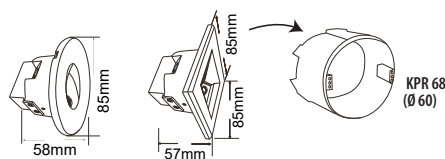

## DECENTLY IP44 CCT

- FALBA SÜLLYESZTETT LED LÁMPA
- lámpatest: festett alumínium
- diffúzor: üveg
- energiatakarékos COB LED fényforrás
- vízálló
- kapcsolóval szabályozható színhőmérséklet
- KPR 68 szerelvénydobozhoz tervezett

DECENTLY IP44 R1 White 1,5W CCT	GXLL261	8592660145198	fehér	1,5	40	meleg-/semleges-/hidegfehér	3000/4000/6500K	175
DECENTLY IP44 R1 Black 1,5W CCT	GXLL262	8592660145204	fekete	1,5	40	meleg-/semleges-/hidegfehér	3000/4000/6500K	175
DECENTLY IP44 R1 Gray 1,5W CCT	GXLL263	8592660145211	szürke	1,5	40	meleg-/semleges-/hidegfehér	3000/4000/6500K	175
DECENTLY IP44 R2 White 1,5W CCT	GXLL264	8592660145228	fehér	1,5	40	meleg-/semleges-/hidegfehér	3000/4000/6500K	175
DECENTLY IP44 R2 Black 1,5W CCT	GXLL265	8592660145235	fekete	1,5	40	meleg-/semleges-/hidegfehér	3000/4000/6500K	175
DECENTLY IP44 R2 Gray 1,5W CCT	GXLL266	8592660145242	szürke	1,5	40	meleg-/semleges-/hidegfehér	3000/4000/6500K	175
DECENTLY IP44 S1 White 1,5W CCT	GXLL267	8592660145259	fehér	1,5	40	meleg-/semleges-/hidegfehér	3000/4000/6500K	180
DECENTLY IP44 S1 Black 1,5W CCT	GXLL268	8592660145266	fekete	1,5	40	meleg-/semleges-/hidegfehér	3000/4000/6500K	180
DECENTLY IP44 S1 Gray 1,5W CCT	GXLL269	8592660145273	szürke	1,5	40	meleg-/semleges-/hidegfehér	3000/4000/6500K	180
DECENTLY IP44 S2 White 1,5W CCT	GXLL270	8592660145280	fehér	1,5	40	meleg-/semleges-/hidegfehér	3000/4000/6500K	170
DECENTLY IP44 S2 Black 1,5W CCT	GXLL271	8592660145297	fekete	1,5	40	meleg-/semleges-/hidegfehér	3000/4000/6500K	170
DECENTLY IP44 S2 Gray 1,5W CCT	GXLL272	8592660145303	szürke	1,5	40	meleg-/semleges-/hidegfehér	3000/4000/6500K	170
DECENTLY IP44 S3 White 1,5W CCT	GXLL273	8592660145310	fehér	1,5	40	meleg-/semleges-/hidegfehér	3000/4000/6500K	190
DECENTLY IP44 S3 Black 1,5W CCT	GXLL274	8592660145327	fekete	1,5	40	meleg-/semleges-/hidegfehér	3000/4000/6500K	190
DECENTLY IP44 S3 Gray 1,5W CCT	GXLL275	8592660145334	szürke	1,5	40	meleg-/semleges-/hidegfehér	3000/4000/6500K	190