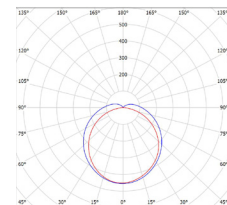

NEUTRAL WHITE

						$\frac{T_c}{CCT}$	$\frac{R_a}{CRI}$	$\frac{a}{[mm]}$		
DUST LED Premium 20W NW	GXWP350	8592660145563	20	2650	neutrálna biela	4000K	≥ 80	600	0,67	1/6
DUST LED Premium 40W NW	GXWP351	8592660145570	40	5250	neutrálna biela	4000K	≥ 80	1200	1,28	1/6
DUST LED Premium 58W NW	GXWP352	8592660145587	58	7600	neutrálna biela	4000K	≥ 80	1500	1,56	1/6
DUST LED Premium 77W NW	GXWP353	8592660145594	77	10200	neutrálna biela	4000K	≥ 80	1500	1,58	1/6