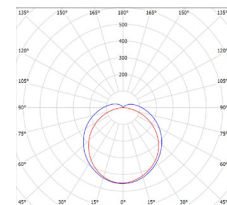

NEUTRAL WHITE

		EAN	W	lm	color	Tc CCT	Ra CRI	←a→ [mm]	kg	
DUST LED Premium 20W NW	GXWP350	8592660145563	20	2650	neutrální bílá	4000K	≥ 80	600	0,67	1/6
DUST LED Premium 40W NW	GXWP351	8592660145570	40	5250	neutrální bílá	4000K	≥ 80	1200	1,28	1/6
DUST LED Premium 58W NW	GXWP352	8592660145587	58	7600	neutrální bílá	4000K	≥ 80	1500	1,56	1/6
DUST LED Premium 77W NW	GXWP353	8592660145594	77	10200	neutrální bílá	4000K	≥ 80	1500	1,58	1/6