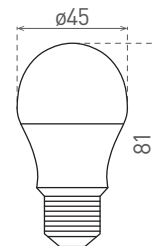

LED 6W ► ✨ 60W MINIGLOBE OPAL

						$\frac{T_c}{CCT}$	$\frac{Ra}{CRI}$
DAISY LED MINIGLOBE E27 6W NW	GXDS227	8592660118864	6	510	neutralna biała	4000K	>80
DAISY LED MINIGLOBE E27 6W WW	GXDS228	8592660118871	6	480	biała ciepła	3000K	>80