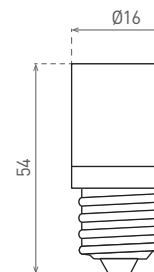

ŹRÓDŁA ŚWIATŁA LED

DAISY LED MINIGLOBE E27 6W

- LAMPA LED SMD
- zamiennik żarówek ozdobnych E27 typu MINIGLOBE
- wysoka wydajność świetlna
- ponad 85 % redukcja zużycia energii elektrycznej
- technologia LED SMD 2835
- wewnętrzny radiator zapewnia optymalne chłodzenie

LED 6W ► ✨ 60W MINIGLOBE OPAL

						$\frac{T_c}{CCT}$	$\frac{Ra}{CRI}$
DAISY LED MINIGLOBE E27 6W NW	GXDS227	8592660118864	6	510	neutralna biała	4000K	>80
DAISY LED MINIGLOBE E27 6W WW	GXDS228	8592660118871	6	480	biała ciepła	3000K	>80

LED51 SMD 2835 E14 4W

- LAMPA LED SMD
- zamiennik żarówek ozdobnych typu E14
- wysoka wydajność świetlna
- ponad 85 % redukcja zużycia energii elektrycznej
- wysoka klasa energetyczna EEI: A +

LED 4W ► ✨ 30W

						$\frac{T_c}{CCT}$	$\frac{Ra}{CRI}$
LED51 SMD 2835 E14 4W NW	GXLZ265	8592660114736	4	300	neutralna biała	4200K	>80
LED51 SMD 2835 E14 4W WW	GXLZ266	8592660114743	4	300	biała ciepła	2900K	>80