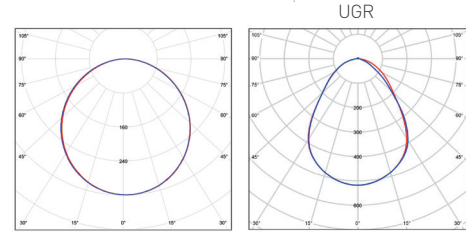

ILLY 3G

- PŘISAZENÝ STROPNÍ LED PANEL
- rám: bíle lakovaný ocelový plech
- difuzor: polypropylen (PP)
- montáž:
 - přisazením ke stropu (bez nutnosti dokoupení montážních rámců)
 - umístěním do kazetových stropů (závisí na typu/provedení stropu)
 - zavěšením na lanka (nejsou součástí balení)
- snadné zapojení svítidla díky bezšroubové svorkovnici
- odolná konstrukce svítidla (při zavěšení nedochází ke zkroucení)
- technologie přímého vyzařování snižuje účinek žloutnutí difuzoru a tím i zajišťuje nižší ztráty světelného výkonu
- energeticky efektivní náhrada za zářivková svítidla
- více než 2-krát nižší spotřeba elektrické energie
- součástí CCD napájecí zdroj
- spolupracuje s pohybovými senzory PIR / HF
- 3-letá záruka

ILLY

ILLY II

NEUTRAL WHITE

		EAN	W	lm	color	Tc CCT	Ra CRI	←a→ [mm]	kg
ILLY 3G 36W NW	GXPS230	8592660142906	36	3600	neutrální bílá	4000K	≥80	55	2,80
ILLY 3G 42W NW	GXPS231	8592660142913	42	4400	neutrální bílá	4000K	≥80	45	2,70
ILLY 3G 46W NW	GXPS232	8592660142920	46	4900	neutrální bílá	4000K	≥80	45	2,70
ILLY II 3G 36W NW	GXPS235	8592660142937	36	3600	neutrální bílá	4000K	≥80	55	2,80
ILLY II 3G 46W NW	GXPS236	8592660142944	46	4500	neutrální bílá	4000K	≥80	45	3,00

ILLY 3G UGR

- PŘISAZENÝ STROPNÍ LED PANEL
- mikropřismatický opalový difuzor
- rovnoměrný rozptyl světla a omezení UGR (<19)

		EAN	W	lm	color	Tc CCT	Ra CRI	←a→ [mm]	kg
ILLY 3G UGR 36W NW	GXPS180	8592660136820	36	3300	neutrální bílá	4000K	≥80	55	2,80
ILLY 3G UGR 42W NW	GXPS181	8592660136837	42	4000	neutrální bílá	4000K	≥80	45	2,70
ILLY 3G UGR 46W NW	GXPS182	8592660136844	46	4450	neutrální bílá	4000K	≥80	45	2,70
ILLY II 3G UGR 36W NW	GXPS133	8592660133614	36	3300	neutrální bílá	4000K	≥80	55	2,80
ILLY II 3G UGR 46W NW	GXPS134	8592660133621	46	4100	neutrální bílá	4000K	≥80	45	3,00