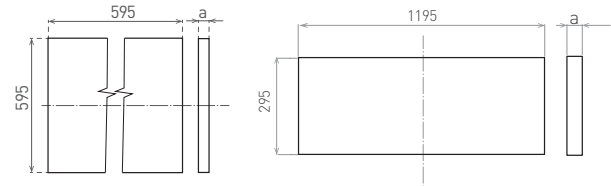

ILLY 3G

- PŘISAZENÝ STROPNÍ LED PANEL
- rám: bíle lakovaný ocelový plech
- difuzor: polypropylen (PP)
- montáž:
 - přisazením ke stropu (bez nutnosti dokoupení montážních rámců)
 - umístěním do kazetových stropů (závisí na typu/provedení stropu)
 - zavěšením na lanka (nejsou součástí balení)
- snadné zapojení svítidla díky bezšroubové svorkovnici
- odolná konstrukce svítidla (při zavěšení nedochází ke zkroucení)
- technologie přímého vyzařování snižuje účinek žloutnutí difuzoru a tím i zajišťuje nižší ztráty světelného výkonu
- energeticky efektivní náhrada za zářivková svítidla
- více než 2-krát nižší spotřeba elektrické energie
- součástí CCD napájecí zdroj
- spolupracuje s pohybovými senzory PIR / HF
- 3-letá záruka

ILLY

ILLY II

NEUTRAL WHITE

		EAN	W	lm	color	Tc CCT	Ra CRI	←a→ [mm]	kg
ILLY 3G 36W NW	GXPS230	8592660142906	36	3600	neutrální bílá	4000K	≥80	55	2,80
ILLY 3G 42W NW	GXPS231	8592660142913	42	4400	neutrální bílá	4000K	≥80	45	2,70
ILLY 3G 46W NW	GXPS232	8592660142920	46	4900	neutrální bílá	4000K	≥80	45	2,70
ILLY II 3G 36W NW	GXPS235	8592660142937	36	3600	neutrální bílá	4000K	≥80	55	2,80
ILLY II 3G 46W NW	GXPS236	8592660142944	46	4500	neutrální bílá	4000K	≥80	45	3,00

ILLY 3G UGR

- PŘISAZENÝ STROPNÍ LED PANEL
- mikropřismatický opalový difuzor
- rovnoměrný rozptyl světla a omezení UGR (<19)

		EAN	W	lm	color	Tc CCT	Ra CRI	←a→ [mm]	kg
ILLY 3G UGR 36W NW	GXPS180	8592660136820	36	3300	neutrální bílá	4000K	≥80	55	2,80
ILLY 3G UGR 42W NW	GXPS181	8592660136837	42	4000	neutrální bílá	4000K	≥80	45	2,70
ILLY 3G UGR 46W NW	GXPS182	8592660136844	46	4450	neutrální bílá	4000K	≥80	45	2,70
ILLY II 3G UGR 36W NW	GXPS133	8592660133614	36	3300	neutrální bílá	4000K	≥80	55	2,80
ILLY II 3G UGR 46W NW	GXPS134	8592660133621	46	4100	neutrální bílá	4000K	≥80	45	3,00