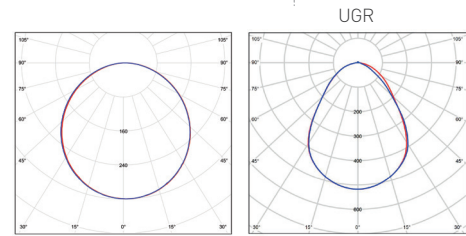

ILLY 3G

- PRISADENÝ STROPNÝ LED PANEL
- rám: bielo lakovaný oceľový plech
- difúzor: polypropylén (PP)
- montáž:
 - prisadením k stropu (bez nutnosti dokúpenia montážnych rámov)
 - umiestnením do kazetových stropov (závisí na type/prevedení stropu)
 - zavesením na lanká (nie sú súčasťou balenia)
- jednoduchá montáž svietidla vďaka bezskrútkovej svorkovnici
- odolná konštrukcia svietidla (pri zavesení nedochádza k skrúteniu)
- technológia priameho vyžarovania znižuje účinok žltnutia difúzora a tým aj zaisťuje nižšie straty svetelného výkonu
- energeticky efektívna náhrada za žiarivkové svietidlá
- viac ako 2-krát nižšia spotreba elektrickej energie
- súčasťou CCD napájací zdroj
- spolupracuje s pohybovými senzormi PIR/HF
- 3-ročná záruka

ILLY

ILLY II

NEUTRAL WHITE

| | | | | | | $\frac{T_c}{CCT}$ | $\frac{Ra}{CRI}$ | $\leftarrow a \rightarrow$ [mm] | |
|-------------------|---------|---------------|----|------|-----------------|-------------------|------------------|------------------------------------|------|
| ILLY 3G 36W NW | GXPS230 | 8592660142906 | 36 | 3600 | neutrálna biela | 4000K | ≥80 | 55 | 2,80 |
| ILLY 3G 42W NW | GXPS231 | 8592660142913 | 42 | 4400 | neutrálna biela | 4000K | ≥80 | 45 | 2,70 |
| ILLY 3G 46W NW | GXPS232 | 8592660142920 | 46 | 4900 | neutrálna biela | 4000K | ≥80 | 45 | 2,70 |
| ILLY II 3G 36W NW | GXPS235 | 8592660142937 | 36 | 3600 | neutrálna biela | 4000K | ≥80 | 55 | 2,80 |
| ILLY II 3G 46W NW | GXPS236 | 8592660142944 | 46 | 4500 | neutrálna biela | 4000K | ≥80 | 45 | 3,00 |