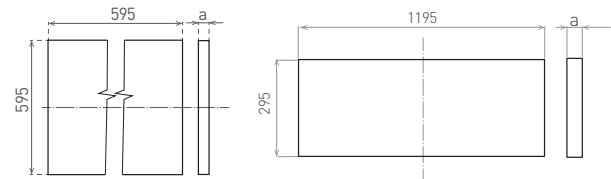

ILLY 3G

- PRISADENÝ STROPNÝ LED PANEL
- rám: bielo lakovaný oceľový plech
- difúzor: polypropylén (PP)
- montáž:
 - prisadením k stropu (bez nutnosti dokúpenia montážnych rámov)
 - umiestnením do kazetových stropov (závisí na type/prevedení stropu)
 - zavesením na lanká (nie sú súčasťou balenia)
- jednoduchá montáž svietidla vďaka bezskrútkovej svorkovnici
- odolná konštrukcia svietidla (pri zavesení nedochádza k skrúteniu)
- technológia priameho vyžarovania znižuje účinok žltnutia difúzora a tým aj zaisťuje nižšie straty svetelného výkonu
- energeticky efektívna náhrada za žiarivkové svietidlá
- viac ako 2-krát nižšia spotreba elektrickej energie
- súčasťou CCD napájací zdroj
- spolupracuje s pohybovými senzormi PIR/HF
- 3-ročná záruka

ILLY 3G UGR

- PRISADENÝ STROPNÝ LED PANEL
- mikropřizmatický opálový difúzor
- rovnomerný rozptyl svetla a obmedzenie oslnenia UGR (<19)

| | | | | | | $\frac{T_c}{CCT}$ | $\frac{Ra}{CRI}$ | $\leftarrow a \rightarrow$ [mm] | |
|-----------------------|---------|---------------|----|------|-----------------|-------------------|------------------|------------------------------------|------|
| ILLY 3G UGR 36W NW | GXPS180 | 8592660136820 | 36 | 3300 | neutrálna biela | 4000K | ≥80 | 55 | 2,80 |
| ILLY 3G UGR 42W NW | GXPS181 | 8592660136837 | 42 | 4000 | neutrálna biela | 4000K | ≥80 | 45 | 2,70 |
| ILLY 3G UGR 46W NW | GXPS182 | 8592660136844 | 46 | 4450 | neutrálna biela | 4000K | ≥80 | 45 | 2,70 |
| ILLY II 3G UGR 36W NW | GXPS133 | 8592660133614 | 36 | 3300 | neutrálna biela | 4000K | ≥80 | 55 | 2,80 |
| ILLY II 3G UGR 46W NW | GXPS134 | 8592660133621 | 46 | 4100 | neutrálna biela | 4000K | ≥80 | 45 | 3,00 |