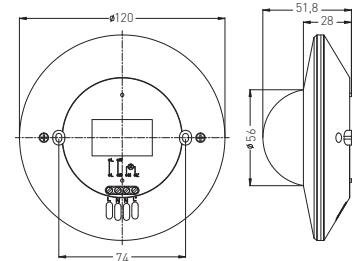

PRES SENSOR 102	GXSI016	8592660137438	bílá	360	120	max. 20m	10s-30min	3-20m	3-2000	122

SENZORY