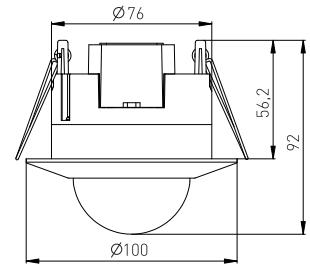

PRES SENSOR 31

LED
COMPATIBLE

- PŘÍTOMNOSTNÍ ČIDLLO
- pohybové ovládání svítidel
- detekce přítomnosti osob
- tři PIR snímače pro detekci nepatrného pohybu ve snímané oblasti
- možnost plynulé regulace:
  - čas (TIME)
  - nastavení (noc/den) (LUX)
- spínací prvek - RELÉ
- maximální zatížení 2000W (PF≈1)
- spolupracuje s LED svítdly

PRES SENSOR 31	GXSI017	8592660137445	bílá	360	120	max. 20m	10s-30min	3-2000	122

PRES SENSOR 102

LED
COMPATIBLE

- PŘÍTOMNOSTNÍ ČIDLLO
- pohybové ovládání svítidel
- detekce přítomnosti osob
- snadno přístupné regulátory bez nutnosti demontáže senzoru
- tři PIR snímače pro detekci nepatrného pohybu ve snímané oblasti
- možnost plynulé regulace:
  - čas (TIME)
  - rozsah detekce pohybu (SENS)
  - nastavení (noc/den) (LUX)
- spínací prvek - RELÉ
- maximální zatížení 2000W (PF≈1)
- spolupracuje s LED svítdly