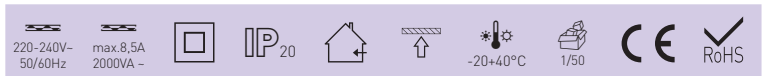

PRES SENSOR 102	GXSI016	8592660137438	bílá	360	120	max. 20m	10s-30min	3-20m	3-2000	122

SENZORY