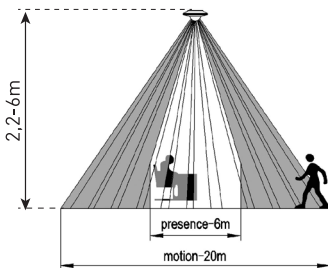

PRES SENSOR 31

LED
COMPATIBLE

- PŘÍTOMNOSTNÍ ČIDLLO
- pohybové ovládání svítidel
- detekce přítomnosti osob
- tři PIR snímače pro detekci nepatrného pohybu ve snímané oblasti
- možnost plynulé regulace:
 - čas (TIME)
 - nastavení (noc/den) (LUX)
- spínací prvek - RELÉ
- maximální zatížení 2000W (PF≈1)
- spolupracuje s LED svítdly

PRES SENSOR 31	GXSI017	8592660137445	bílá	360	120	max. 20m	10s-30min	3-2000	122

PRES SENSOR 102

LED
COMPATIBLE

- PŘÍTOMNOSTNÍ ČIDLLO
- pohybové ovládání svítidel
- detekce přítomnosti osob
- snadno přístupné regulátory bez nutnosti demontáže senzoru
- tři PIR snímače pro detekci nepatrného pohybu ve snímané oblasti
- možnost plynulé regulace:
 - čas (TIME)
 - rozsah detekce pohybu (SENS)
 - nastavení (noc/den) (LUX)
- spínací prvek - RELÉ
- maximální zatížení 2000W (PF≈1)
- spolupracuje s LED svítdly