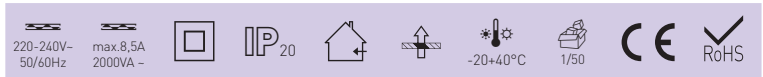

PRES SENSOR 31

LED
COMPATIBLE

- PŘÍTOMNOSTNÍ ČIDLLO
- pohybové ovládání svítidel
- detekce přítomnosti osob
- tři PIR snímače pro detekci nepatrného pohybu ve snímané oblasti
- možnost plynulé regulace:
 - čas (TIME)
 - nastavení (noc/den) (LUX)
- spínací prvek - RELÉ
- maximální zatížení 2000W (PF≈1)
- spolupracuje s LED svítdly