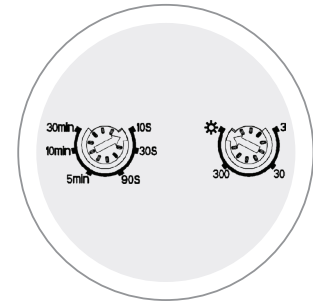

PRES SENSOR 31

LED
COMPATIBLE

- PŘÍTOMNOSTNÍ ČIDLLO
- pohybové ovládání svítidel
- detekce přítomnosti osob
- tři PIR snímače pro detekci nepatrného pohybu ve snímané oblasti
- možnost plynulé regulace:
 - čas (TIME)
 - nastavení (noc/den) (LUX)
- spínací prvek - RELÉ
- maximální zatížení 2000W (PF≈1)
- spolupracuje s LED svítdly

PRES SENSOR 31	GXSI017	8592660137445	bílá	360	120	max. 20m	10s-30min	3-2000	122

PRES SENSOR 102

LED
COMPATIBLE

- PŘÍTOMNOSTNÍ ČIDLLO
- pohybové ovládání svítidel
- detekce přítomnosti osob
- snadno přístupné regulátory bez nutnosti demontáže senzoru
- tři PIR snímače pro detekci nepatrného pohybu ve snímané oblasti
- možnost plynulé regulace:
 - čas (TIME)
 - rozsah detekce pohybu (SENS)
 - nastavení (noc/den) (LUX)
- spínací prvek - RELÉ
- maximální zatížení 2000W (PF≈1)
- spolupracuje s LED svítdly

PRES SENSOR 102	GXSI016	8592660137438	bílá	360	120	max. 20m	10s-30min	3-20m	3-2000	122

SENZORY