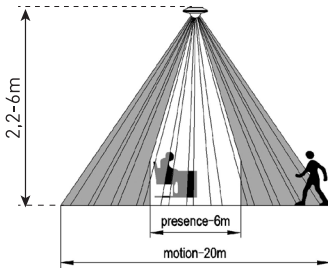

PRES SENSOR 31	GXSI017	8592660137445	bílá	360	120	max. 20m	10s-30min	3-2000	122

PRES SENSOR 102

LED
COMPATIBLE

- PŘÍTOMNOSTNÍ ČIDLLO
- pohybové ovládání svítidel
- detekce přítomnosti osob
- snadno přístupné regulátory bez nutnosti demontáže senzoru
- tři PIR snímače pro detekci nepatrného pohybu ve snímané oblasti
- možnost plynulé regulace:
 - čas (TIME)
 - rozsah detekce pohybu (SENS)
 - nastavení (noc/den) (LUX)
- spínací prvek - RELÉ
- maximální zatížení 2000W (PF≈1)
- spolupracuje s LED svítdly