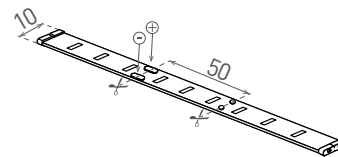

# LED STRIP DUAL

- LINEÁRNÍ MODULY LED SMD 2835
- snadná instalace díky oboustranné samolepící 3M pásce
- možnost nastavení teploty bílé barvy kombinací - WW/NW (GXLS336), NW/CW (GXLS337) a WW/CW (GXLS338)
- určeny pro napájení stejnosměrným jmenovitým napětím DC12V
- k dispozici na cívkách po 5m
- lze dělit na menší části
- délka nedělitelného pásku je 5cm/6xLED
- možnost doobjednání RF controlleru GXLS326
- 3-letá záruka

							$T_c$ CCT		$R_a$ CRI	$\pm$ [m]
LED STRIP DUAL IP20 WW/NW 5m	GXLS336	8592660145068	12 (WW+NW)	1300 (WW+NW)	teplá bílá/neutrální bílá	3000-4000K	20	≥80	5	
LED STRIP DUAL IP20 NW/CW 5m	GXLS337	8592660145075	12 (NW+CW)	1300 (NW+CW)	neutrální bílá/studená bílá	4000-6000K	20	≥80	5	
LED STRIP DUAL IP20 WW/CW 5m	GXLS338	8592660145990	12 (WW+CW)	1300 (WW+CW)	teplá bílá/studená bílá	3000-6000K	20	≥80	5	