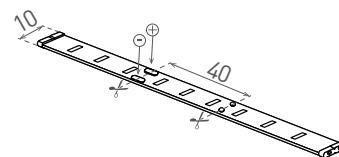

LED STRIP COB

- LINEÁRNÍ MODULY LED COB
- snadná instalace díky oboustranné samolepící 3M pásce
- stejnoměrné svícení bez viditelných LED čipů
- určeny pro napájení stejnosměrným jmenovitým napětím DC12V
- k dispozici na cívkách po 5m, 30m
- lze dělit na menší části
- délka nedělitelného pásku je 4cm
- možnost doobjednání controlleru:
 - GXSH072
 - GXLS329
- 3-letá záruka

COOL WHITE NEUTRAL WHITE WARM WHITE

12V DC IP20 CE RoHS

				RATED 			T _c CCT	IP	R _a CRI	
LED STRIP COB 384 IP20 WW 5m			8592660145037	8	850	teplá bílá	3000K	20	≥90	5
LED STRIP COB 384 IP20 NW 5m			8592660145044	8	850	neutrální bílá	4000K	20	≥90	5
LED STRIP COB 384 IP20 CW 5m			8592660145051	8	850	studená bílá	6000K	20	≥90	5
LED STRIP COB 384 IP20 WW 30m			8592660146003	8	850	teplá bílá	3000K	20	≥90	30
LED STRIP COB 384 IP20 NW 30m			8592660146010	8	850	neutrální bílá	4000K	20	≥90	30
LED STRIP COB 384 IP20 CW 30m			8592660146027	8	850	studená bílá	6000K	20	≥90	30