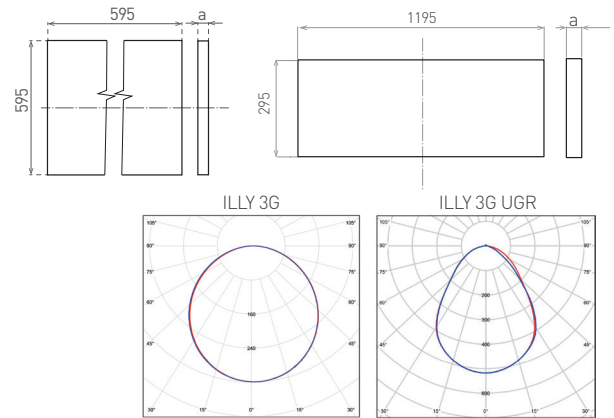

# ILLY 3G

- PŘISAZENÝ STROPNÍ LED PANEL
- rám: bíle lakovaný ocelový plech
- difuzor: polypropylen (PP)
- montáž:
  - přisazením ke stropu (bez nutnosti dokoupení montážních rámců)
  - umístěním do kazetových stropů (závisí na typu/provedení stropu)
  - zavěšením na lanka (nejsou součástí balení)
- snadné zapojení svítidla díky bezšroubové svorkovnici
- odolná konstrukce svítidla (při zavěšení nedochází ke zkroucení)
- technologie přímého vyzařování snižuje účinek žloutnutí difuzoru a tím i zajišťuje nižší ztráty světelného výkonu
- energeticky efektivní náhrada za zářivková svítidla
- více než 2-krát nižší spotřeba elektrické energie
- součástí CCD napájecí zdroj
- spolupracuje s pohybovými senzory PIR / HF
- 3-letá záruka

# ILLY 3G UGR

- PŘISAZENÝ STROPNÍ LED PANEL
- mikroprismatický opálový difuzor
- rovnoměrný rozptyl světla a omezení UGR (<19)

LED TECHNICKÁ SVÍTIDLA

						Tc CCT	Ra CRI	$\leq a \rightarrow$ [mm]	
ILLY 3G UGR 36W NW	GXPS180	8592660136820	36	3300	neutrální bílá	4000K	≥80	55	2,80
ILLY 3G UGR 42W NW	GXPS181	8592660136837	42	4000	neutrální bílá	4000K	≥80	45	2,70
ILLY 3G UGR 46W NW	GXPS182	8592660136844	46	4450	neutrální bílá	4000K	≥80	45	2,70
ILLY II 3G UGR 36W NW	GXPS133	8592660133614	36	3300	neutrální bílá	4000K	≥80	55	2,80
ILLY II 3G UGR 46W NW	GXPS134	8592660133621	46	4100	neutrální bílá	4000K	≥80	45	3,00