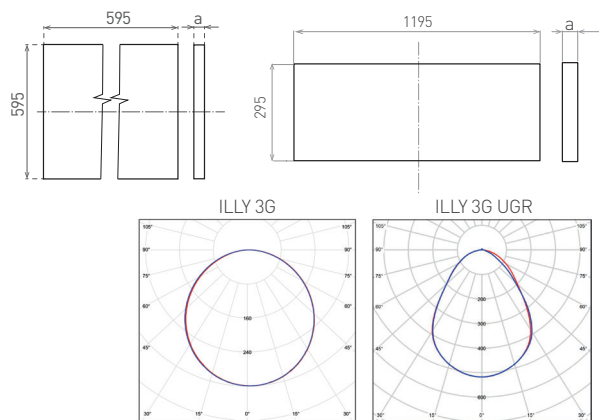

ILLY 3G

- PRISADENÝ STROPNÝ LED PANEL
- rám: bielo lakovaný oceľový plech
- difúzor: polypropylén (PP)
- montáž:
 - prísadením k stropu (bez nutnosti dokúpenia montážnych rámov)
 - umiestnením do kazetových stropov (závisí na type/prevedení stropu)
 - zavesením na lanká (nie sú súčasťou balenia)
- jednoduchá montáž svetidla vďaka bezskrútkovej svorkovnici
- odolná konštrukcia svetidla (pri zavesení nedochádza k skrúteniu)
- technológia priameho vyžarovania znižuje účinok žltnutia difúzora a tým aj zaisťuje nižšie straty svetelného výkonu
- energeticky efektívna náhrada za žiarivkové svetidlá
- viac ako 2-krát nižšia spotreba elektrickej energie
- súčasťou CCD napájací zdroj
- spolupracuje s pohybovými senzormi PIR/HF
- 3-ročná záruka

ILLY 3G UGR

- PRISADENÝ STROPNÝ LED PANEL
- mikroprizmatický opálový difúzor
- rovnomerný rozptyl svetla a obmedzenie UGR (<19)

						Tc CCT	Ra CRI	$\leq a \rightarrow$ [mm]	
ILLY 3G UGR 36W NW	GXPS180	8592660136820	36	3300	neutrálna biela	4000K	≥80	55	2,80
ILLY 3G UGR 42W NW	GXPS181	8592660136837	42	4000	neutrálna biela	4000K	≥80	45	2,70
ILLY 3G UGR 46W NW	GXPS182	8592660136844	46	4450	neutrálna biela	4000K	≥80	45	2,70
ILLY II 3G UGR 36W NW	GXPS133	8592660133614	36	3300	neutrálna biela	4000K	≥80	55	2,80
ILLY II 3G UGR 46W NW	GXPS134	8592660133621	46	4100	neutrálna biela	4000K	≥80	45	3,00