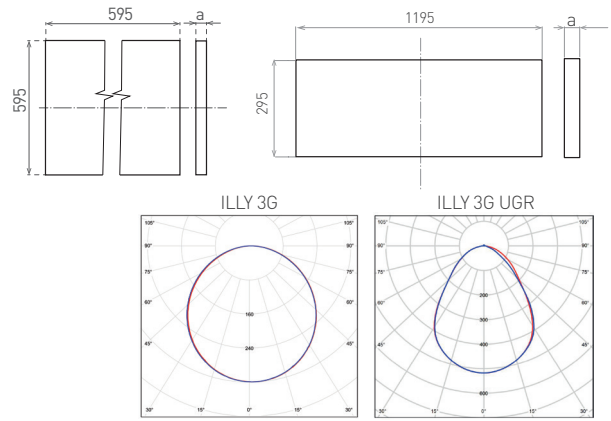

ILLY 3G

- MENNYEZETRE SZERELT LED PANEL
- keret: fehérre festett acéllemez
- búra: polipropilén (PP)
- telepítés:
 - közvetlenül a mennyezetre (szerelőkeret utólagos megvásárlása nem szükséges)
 - kazettás mennyezetbe (a mennyezet típusának/kivitelének függvényében)
 - felfüggeszthető (a csomag nem tartalmazza a felfüggesztőelemeket)
- a lámpatest egyszerűen beszerelhető a csavar nélküli sorkapocsnak köszönhetően
- robusztus lámpatest (felfüggesztéskor nem hajlik meg)
- a közvetlen fénysugárzás csökkenti a diffúzor besárgulását és csökkenti a fényhasznosítási veszteséget
- energiatakarékos megoldás a fénycsöves lámpatestek kiváltására
- akár 2x kisebb energiafogyasztás
- a szett tartalmazza a CCD tápegységet is
- PIR / HF mozgásérzékelőkkel is összekapcsolható
- 3 év garancia

ILLY 3G UGR

- MENNYEZETRE SZERELT LED PANEL
- mikroprizmás opál diffúzor
- egyenletes fényeloszlás és káprázásmentes megvilágítás (UGR < 19)

		EAN	W	lm	color	Tc CCT	Ra CRI	≤a> [mm]	kg
ILLY 3G UGR 36W NW	GXPS180	8592660136820	36	3300	neutrális fehér	4000K	≥80	55	2,80
ILLY 3G UGR 42W NW	GXPS181	8592660136837	42	4000	neutrális fehér	4000K	≥80	45	2,70
ILLY 3G UGR 46W NW	GXPS182	8592660136844	46	4450	neutrális fehér	4000K	≥80	45	2,70
ILLY II 3G UGR 36W NW	GXPS133	8592660133614	36	3300	neutrális fehér	4000K	≥80	55	2,80
ILLY II 3G UGR 46W NW	GXPS134	8592660133621	46	4100	neutrális fehér	4000K	≥80	45	3,00