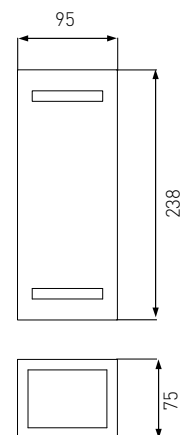

BRICK 2GU10

- FALI LÁMPA
- lámpatest: alumínium
- a lámpatest diffúzora: polikarbonát (PC)
- 2 db GU10 típusú, 7 W maximális teljesítményű LED fényforráshoz tervezett
- a lámpatest kialakítása lehetővé teszi az előre, felfelé és lefelé világítást is
- vízálló