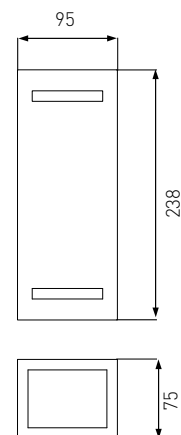

# BRICK 2GU10

- NÁSTENNÉ SVIETIDLO
- teleso svietidla: hliník
- difuzor svietidla: polykarbonát (PC)
- určené pre 2x LED GU10 žiarovky s maximálnym výkonom 7W
- konštrukcia svietidla umožňuje svietenie tak ako pred seba, tak aj v hornom i dolnom smere
- vodeodolné