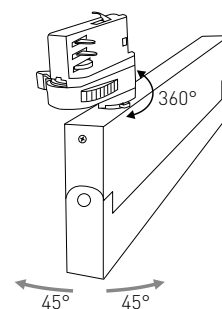

AREO PROFI

- LED SVIETIDLO NA LIŠTOVÝ SYSTÉM
- teleso svietidla: hliník
- difúzor: polykarbonát (PC)
- vhodné pre univerzálny 3fázový lištový systém
- otočné (360°) a výkyvné (90°)
- vstavané napájanie LED CCD
- kompenzovaný jalový výkon (PF>0,9)
- flicker-free driver
- päťročná záruka na celé svietidlo