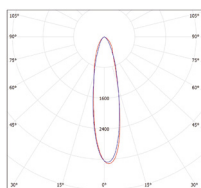

NEUTRAL WHITE

AREO PROFI TRACK W 10W NW	GXPR110	8592660123189	bílá	10	750	neutrálna biela	4000K	≥80	530	1/20	
AREO PROFI TRACK B 10W NW	GXPR111	8592660123202	černá	10	750	neutrálna biela	4000K	≥80	530	1/20	
AREO PROFI TRACK W 15W NW	GXPR112	8592660123196	bílá	15	1050	neutrálna biela	4000K	≥80	550	1/20	
AREO PROFI TRACK W 20W NW	GXPR114	8592660123226	bílá	20	1400	neutrálna biela	4000K	≥80	577	1/20	