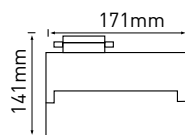

AREO PROFI

- LED SVIETIDLO NA LIŠTOVÝ SYSTÉM
- teleso svietidla: hliník
- difúzor: polykarbonát (PC)
- vhodné pre univerzálny 3fázový lištový systém
- otočné (360°) a výkyvné (90°)
- vstavané napájanie LED CCD
- kompenzovaný jalový výkon (PF>0,9)
- flicker-free driver
- päťročná záruka na celé svietidlo