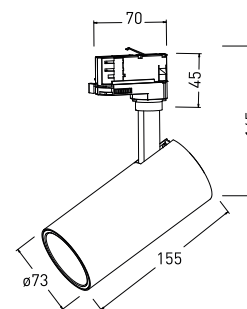

TENGUO TRACK W GU10	GXTR130	8592660143224	biela	max. LED 12W	0,31	1/30	
TENGUO TRACK B GU10	GXTR131	8592660143231	čierna	max. LED 12W	0,31	1/30