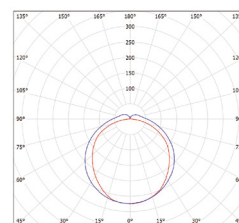

DAISY NECTER

- SMD LED LÁMPA
- lámpatest: monolitikus, polikarbonát (PC) lámpatest
- diffúzor: tejfehér, monolitikus, polikarbonátból (PC) készült
- sorolható
- egyszerű csatlakoztatás
- egyenletes fényeloszlás
- por- és vízálló kialakítás
- fokozott ütésállóság
- beépített CCD LED vezérlő
- energiatakarékos megoldás a T8 fénycsövekkel ellátott lámpák kiváltására
- fokozott fényhasznosítás
- három év garancia a teljes lámpatestre

IPARI LED LÁMPÁK

NEUTRAL
WHITE

						T_c CCT	R_a CRI	$\leq a$ [mm]	
DAISY NECTER 30W NW	GXDS273	8592660143149	30	3800	neutrális fehér	4000K	≥ 80	620	0,45
DAISY NECTER 40W NW	GXDS274	8592660137841	40	5200	neutrális fehér	4000K	≥ 80	1245	0,60
DAISY NECTER 60W NW	GXDS276	8592660137858	60	7800	neutrális fehér	4000K	≥ 80	1245	0,61
DAISY NECTER 80W NW	GXDS277	8592660143156	80	10 000	neutrális fehér	4000K	≥ 80	1520	0,75