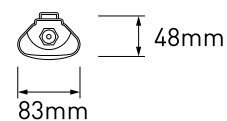

DAISY NECTER

- SMD LED LÁMPA
- lámpatest: monolitikus, polikarbonát (PC) lámpatest
- diffúzor: tejfehér, monolitikus, polikarbonátból (PC) készült
- sorolható
- egyszerű csatlakoztatás
- egyenletes fényeloszlás
- por- és vízálló kialakítás
- fokozott ütésállóság
- beépített CCD LED vezérlő
- energiatakarékos megoldás a T8 fénycsövekkel ellátott lámpák kiváltására
- fokozott fényhasznosítás
- három év garancia a teljes lámpatestre