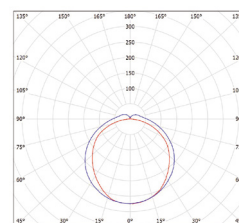

LED TECHNICKÉ SVIETIDLÁ

NEUTRAL  
WHITE

						$T_c$ CCT	$R_a$ CRI	$\leftarrow a \rightarrow$ [mm]	
DAISY NECTER 30W NW	GXDS273	8592660143149	30	3800	neutrálna biela	4000K	≥ 80	620	0,45
DAISY NECTER 40W NW	GXDS274	8592660137841	40	5200	neutrálna biela	4000K	≥ 80	1245	0,60
DAISY NECTER 60W NW	GXDS276	8592660137858	60	7800	neutrálna biela	4000K	≥ 80	1245	0,61
DAISY NECTER 80W NW	GXDS277	8592660143156	80	10 000	neutrálna biela	4000K	≥ 80	1520	0,75