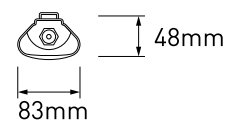

# DAISY NECTER

- SVIETIDLO LED SMD
- teleso svietidla: monolitický korpus z polykarbonátu (PC)
- difúzor: mliečny, monolitický z polykarbonátu (PC)
- možnosť priebežného zapojenia
- jednoduché zapojenie
- rovnomerný rozptyl svetla
- prachotesná a vodotesná konštrukcia
- vysoká mechanická odolnosť
- integrovaný vnútorný napájací zdroj LED CCD
- energeticky úsporná náhrada svietidiel so žiarivkami T8
- vysoká svetelná účinnosť
- trojročná záruka na celé svietidlo

LED TECHNICKÉ SVIETIDLÁ

NEUTRAL  
WHITE

						$T_c$ CCT	$R_a$ CRI	$\leftarrow a \rightarrow$ [mm]	
DAISY NECTER 30W NW	GXDS273	8592660143149	30	3800	neutrálna biela	4000K	≥ 80	620	0,45
DAISY NECTER 40W NW	GXDS274	8592660137841	40	5200	neutrálna biela	4000K	≥ 80	1245	0,60
DAISY NECTER 60W NW	GXDS276	8592660137858	60	7800	neutrálna biela	4000K	≥ 80	1245	0,61
DAISY NECTER 80W NW	GXDS277	8592660143156	80	10 000	neutrálna biela	4000K	≥ 80	1520	0,75