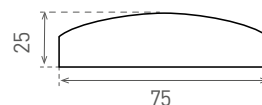

DAISY RIBBON

- SVIETIDLO LED SMD
- teleso svietidla: monolitický korpus z polykarbonátu PC
- difuzor: mliečny, monolitický z polykarbonátu PC
- rovnomerný rozptyl svetla
- odolné proti striekajúcej vode - IP44
- vysoká mechanická odolnosť
- integrovaný vnútorný napájací zdroj LED CCD
- energeticky úsporná náhrada svietidiel so žiarivkami T8
- vysoká svetelná účinnosť
- 65% úspory v spotrebe elektrickej energie v porovnaní so žiarivkovými telesami T8 predradník VVG