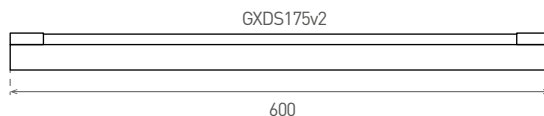

DAISY RIBBON

- SVIETIDLO LED SMD
- teleso svietidla: monolitický korpus z polykarbonátu PC
- difuzor: mliečny, monolitický z polykarbonátu PC
- rovnomerný rozptyl svetla
- odolné proti striekajúcej vode - IP44
- vysoká mechanická odolnosť
- integrovaný vnútorný napájací zdroj LED CCD
- energeticky úsporná náhrada svietidiel so žiarivkami T8
- vysoká svetelná účinnosť
- 65% úspory v spotrebe elektrickej energie v porovnaní so žiarivkovými telesami T8 predradník VVG