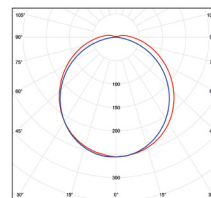

NEUTRAL
WHITE

COOL
WHITE

						T_c CCT	R_a CRI		
DAISY RIBBON 19W IP44 NW	GXDS175v2	8592660144498	19	2000	neutrálna biela	4000K	≥80	0,19	1/40
DAISY RIBBON 38W IP44 CW	GXDS176v2	8592660144504	38	4000	studená biela	6400K	≥80	0,35	1/20
DAISY RIBBON 38W IP44 NW	GXDS177v2	8592660144511	38	4000	neutrálna biela	4000K	≥80	0,35	1/20