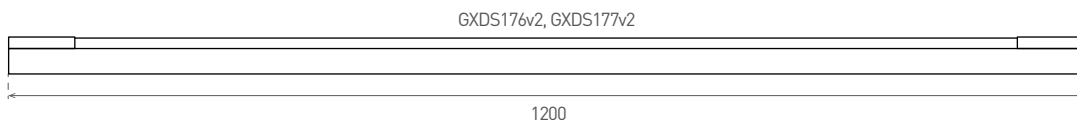

DAISY RIBBON

- SVIETIDLO LED SMD
- teleso svietidla: monolitický korpus z polykarbonátu PC
- difuzor: mliečny, monolitický z polykarbonátu PC
- rovnomerný rozptyl svetla
- odolné proti striekajúcej vode - IP44
- vysoká mechanická odolnosť
- integrovaný vnútorný napájací zdroj LED CCD
- energeticky úsporná náhrada svietidiel so žiarivkami T8
- vysoká svetelná účinnosť
- 65% úspory v spotrebe elektrickej energie v porovnaní so žiarivkovými telesami T8 predradník VVG