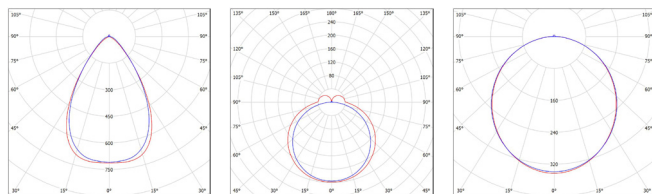

LINEAR BLACK II

LINEAR I

LINEAR III

LINEAR I

LINEAR II

LINEAR III

NEUTRAL WHITE

				color	W	lm	color	Tc CCT	Ra CRI		<a> [mm]	
LINEAR I 36W GRAY NW			8592660120782	szürke	36	3600	neutrális fehér	4000K	≥ 80	70°	1145	1/10
LINEAR II 36W BLACK NW			8592660144184	fekete	36	3600	neutrális fehér	4000K	≥ 80	125°	1133	1/10