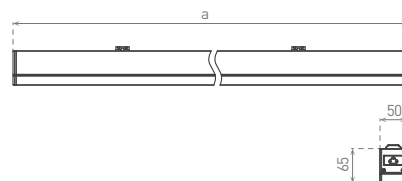

LINEAR

- LINEÁRIS LED LÁMPA
- beltéri lámpa
- lámpatest: alumínium
- a lámpatest diffúzora: polikarbonát (PC)
- a GXLS165 lámpatest esetében a káprázási tényező (UGR) <19
- üzlethelyiségek megvilágítására alkalmas lámpa

LINEAR BLACK II

LINEAR I

LINEAR III

LINEAR I

LINEAR II

LINEAR III

NEUTRAL WHITE

				color	W	lm	color	Tc CCT	Ra CRI		<a> [mm]	
LINEAR I 36W GRAY NW			8592660120782	szürke	36	3600	neutrális fehér	4000K	≥ 80	70°	1145	1/10
LINEAR II 36W BLACK NW			8592660144184	fekete	36	3600	neutrális fehér	4000K	≥ 80	125°	1133	1/10