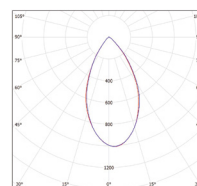

NEUTRAL
WHITE

							T_c CCT	R_a CRI	$\leftarrow a \rightarrow$ [mm]	$\leftarrow b \rightarrow$ [mm]	$\leftarrow c \rightarrow$ [mm]			
			EAN	W	lm	color							kg	
LINX PROFI-S 10W NW			8592660122557	10	950	neutrálna biela	4000K	≥ 90	115	100	60	65°	0,41	1/50
LINX PROFI-S 20W NW			8592660122564	20	1900	neutrálna biela	4000K	≥ 90	140	125	75	65°	0,58	1/30
LINX PROFI-S 30W NW			8592660122571	30	2850	neutrálna biela	4000K	≥ 90	160	145	80	65°	0,72	1/18
LINX PROFI-S 40W NW			8592660122632	40	3800	neutrálna biela	4000K	≥ 90	195	180	95	65°	1,01	1/16