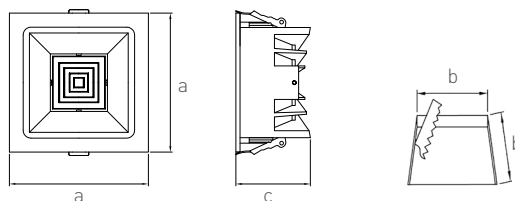

NEUTRAL
WHITE

							T_c CCT	R_a CRI	$\leftarrow a \rightarrow$ [mm]	$\leftarrow b \rightarrow$ [mm]	$\leftarrow c \rightarrow$ [mm]			
			EAN	W	lm	color							kg	
LINX PROFI-S 10W NW			8592660122557	10	950	neutrálna biela	4000K	≥ 90	115	100	60	65°	0,41	1/50
LINX PROFI-S 20W NW			8592660122564	20	1900	neutrálna biela	4000K	≥ 90	140	125	75	65°	0,58	1/30
LINX PROFI-S 30W NW			8592660122571	30	2850	neutrálna biela	4000K	≥ 90	160	145	80	65°	0,72	1/18
LINX PROFI-S 40W NW			8592660122632	40	3800	neutrálna biela	4000K	≥ 90	195	180	95	65°	1,01	1/16