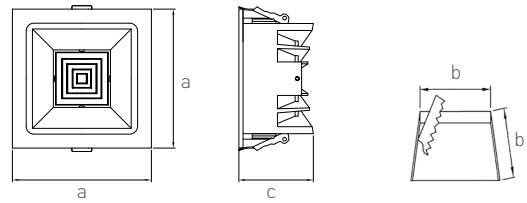

GXPR107

GXPR106

GXPR105

GXPR104

NEUTRAL
WHITE

							T_c CCT	R_a CRI	$\leftarrow a \rightarrow$ [mm]	$\leftarrow b \rightarrow$ [mm]	$\leftarrow c \rightarrow$ [mm]			
			EAN	W	lm	color								
LINX PROFI-S 10W NW			8592660122557	10	950	neutrális fehér	4000K	≥ 90	115	100	60	65°	0,41	1/50
LINX PROFI-S 20W NW			8592660122564	20	1900	neutrális fehér	4000K	≥ 90	140	125	75	65°	0,58	1/30
LINX PROFI-S 30W NW			8592660122571	30	2850	neutrális fehér	4000K	≥ 90	160	145	80	65°	0,72	1/18
LINX PROFI-S 40W NW			8592660122632	40	3800	neutrális fehér	4000K	≥ 90	195	180	95	65°	1,01	1/16