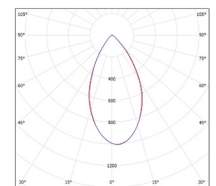

GXPR107

GXPR106

GXPR105

GXPR104

NEUTRAL
WHITE

							T_c CCT	R_a CRI	$\leftarrow a \rightarrow$ [mm]	$\leftarrow b \rightarrow$ [mm]	$\leftarrow c \rightarrow$ [mm]			
			EAN	W	lm	color								
LINX PROFI-S 10W NW			8592660122557	10	950	neutrális fehér	4000K	≥ 90	115	100	60	65°	0,41	1/50
LINX PROFI-S 20W NW			8592660122564	20	1900	neutrális fehér	4000K	≥ 90	140	125	75	65°	0,58	1/30
LINX PROFI-S 30W NW			8592660122571	30	2850	neutrális fehér	4000K	≥ 90	160	145	80	65°	0,72	1/18
LINX PROFI-S 40W NW			8592660122632	40	3800	neutrális fehér	4000K	≥ 90	195	180	95	65°	1,01	1/16