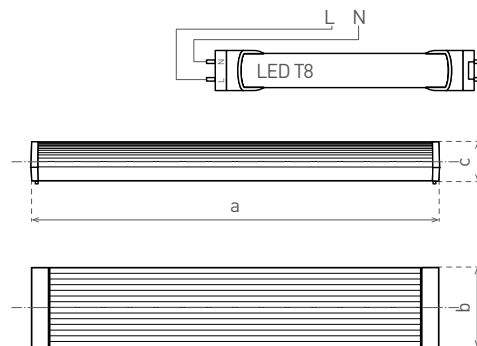

MIRA LED

- FELÜLETRE SZERELT LÁMPA
- lámpatest: festett fehér lemez
- diffúzor: polisztirol (PS) (PRISMATIC x MILK)
- egy oldalról táplált LED T8 fényforráshoz (a csomag nem tartalmazza)
- alkalmas a T8 fénycsöves lámpatestek kiváltására

IRODAI ÉS LAKOSSÁGI LÁMPÁK

				\overleftarrow{a} [mm]	\overleftarrow{b} [mm]	\overleftarrow{c} [mm]		
MIRA LED 2xT8/60cm MILK	GXZS020	8592660115146	2 x 8-10	650	152	64	1/8	0,95
MIRA LED 2xT8/60cm PRISMATIC	GXZS023	8592660143385	2 x 8-10	650	152	64	1/8	0,95
MIRA LED 2xT8/120cm MILK	GXZS021	8592660115153	2 x 16-22	1255	152	64	1/8	1,55
MIRA LED 2xT8/120cm PRISMATIC	GXZS022	8592660118376	2 x 16-22	1255	152	64	1/8	1,55