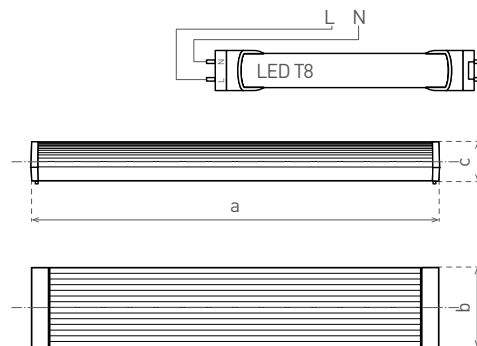

# MIRA LED

- SVIETIDLO PRISADENÉ
- teleso svietidla: biely lakovaný plech
- difúzor: polystyren PS (PRISMATIC x MILK)
- pre jednostranne napájané LED T8 (nie sú súčasťou balenia)
- náhrada za T8- žiarivkové svietidlá

KANCELÁRSKE SVIETIDLÁ A SVIETIDLÁ PRE DOMÁCNOSŤ

					$\overleftarrow{a}$ [mm]	$\overleftarrow{b}$ [mm]	$\overleftarrow{c}$ [mm]		
			EAN	W					kg
MIRA LED 2xT8/60cm MILK	GXZS020	8592660115146		2 x 8-10	650	152	64	1/8	0,95
MIRA LED 2xT8/60cm PRISMATIC	GXZS023	8592660143385		2 x 8-10	650	152	64	1/8	0,95
MIRA LED 2xT8/120cm MILK	GXZS021	8592660115153		2 x 16-22	1255	152	64	1/8	1,55
MIRA LED 2xT8/120cm PRISMATIC	GXZS022	8592660118376		2 x 16-22	1255	152	64	1/8	1,55