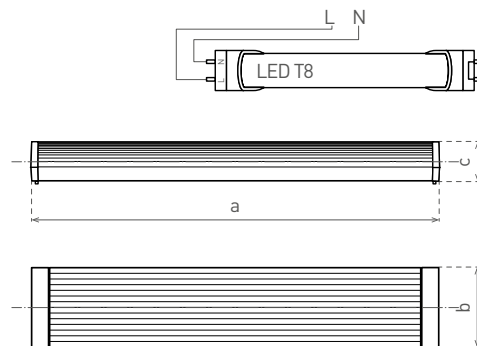

MIRA LED

- SVÍTIDLO PŘISAZENÉ
- těleso svítidla: bílý lakovaný plech
- difuzor: polystyren PS (PRISMATIC x MILK)
- pro jednostranně napájené LED T8 (nejsou součástí balení)
- náhrada za T8-zářivková svítidla

KANCELÁŘSKÁ SVÍTIDLA A SVÍTIDLA PRO DOMÁCNOSTI

				\overleftarrow{a} [mm]	\overleftarrow{b} [mm]	\overleftarrow{c} [mm]		
MIRA LED 2xT8/60cm MILK	GXZS020	8592660115146	2 x 8-10	650	152	64	1/8	0,95
MIRA LED 2xT8/60cm PRISMATIC	GXZS023	8592660143385	2 x 8-10	650	152	64	1/8	0,95
MIRA LED 2xT8/120cm MILK	GXZS021	8592660115153	2 x 16-22	1255	152	64	1/8	1,55
MIRA LED 2xT8/120cm PRISMATIC	GXZS022	8592660118376	2 x 16-22	1255	152	64	1/8	1,55