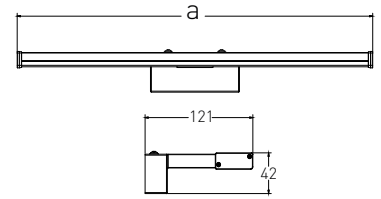

MIRROR

- SVIETIDLO LED SMD
- pre vertikálne nasvetlenie zrkadiel, obrazov a pod.
- teleso svietidla: polykarbonát/hliník
- difuzor: polykarbonát (PC)
- interiérové svietidlo
- vodeodolné
- vysoká svietivosť
- 85% úspora spotreby elektrickej energie
- atraktívny dizajn

LED SVIETIDLÁ PRE DOMÁCNOSŤ

NEUTRAL
WHITE

							$\frac{T_c}{CCT}$	$\frac{Ra}{CRI}$	$\frac{-a-}{[mm]}$		
MIRROR 8W NW	GXLS203	8592660124209	chróm	8	700	neutrálna biela	4000K	≥80	400	226	1/20
MIRROR 8W Black NW	GXLS206	8592660137674	čierna	8	700	neutrálna biela	4000K	≥80	400	226	1/20
MIRROR 12W NW	GXLS204	8592660124216	chróm	12	1000	neutrálna biela	4000K	≥80	600	293	1/20
MIRROR 12W Black NW	GXLS207	8592660137681	čierna	12	1000	neutrálna biela	4000K	≥80	600	293	1/20
MIRROR 15W NW	GXLS205	8592660124223	chróm	15	1300	neutrálna biela	4000K	≥80	780	350	1/20
MIRROR 15W Black NW	GXLS208	8592660137698	čierna	15	1300	neutrálna biela	4000K	≥80	780	350	1/20