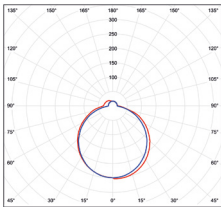

MIRROR

- SVIETIDLO LED SMD
- pre vertikálne nasvetlenie zrkadiel, obrazov a pod.
- teleso svietidla: polykarbonát/hliník
- difuzor: polykarbonát (PC)
- interiérové svietidlo
- vodeodolné
- vysoká svietivosť
- 85% úspora spotreby elektrickej energie
- atraktívny dizajn

LED SVIETIDLÁ PRE DOMÁCNOSŤ

NEUTRAL
WHITE

							$\frac{T_c}{CCT}$	$\frac{Ra}{CRI}$	$\frac{-a-}{[mm]}$		
MIRROR 8W NW	GXLS203	8592660124209	chróm	8	700	neutrálna biela	4000K	≥80	400	226	1/20
MIRROR 8W Black NW	GXLS206	8592660137674	čierna	8	700	neutrálna biela	4000K	≥80	400	226	1/20
MIRROR 12W NW	GXLS204	8592660124216	chróm	12	1000	neutrálna biela	4000K	≥80	600	293	1/20
MIRROR 12W Black NW	GXLS207	8592660137681	čierna	12	1000	neutrálna biela	4000K	≥80	600	293	1/20
MIRROR 15W NW	GXLS205	8592660124223	chróm	15	1300	neutrálna biela	4000K	≥80	780	350	1/20
MIRROR 15W Black NW	GXLS208	8592660137698	čierna	15	1300	neutrálna biela	4000K	≥80	780	350	1/20