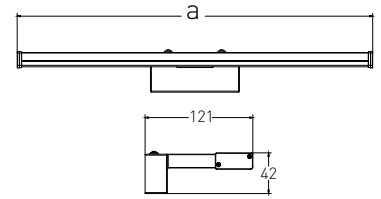

# MIRROR

- LED SMD LÁMPA
- tükrök, képek stb. megvilágításához
- lámpatest: polikarbonát/ alumínium
- diffúzor/ bura: polikarbonát (PC)
- beltéri lámpatest
- vízmentes
- nagy fényerősség
- 85%-kal alacsonyabb energiafelhasználás
- vonzó kialakítás

# MIRROR - ACCESSORIES

- lehetővé teszi a lámpatest vízszintes aljzatra - pl. tükrös szekrény tetejére - történő felszerelését

| MIRROR console L | GXLS209 | 8592660139449 |
|------------------|---------|---------------|