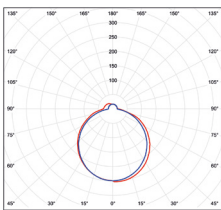

# MIRROR

- LED SMD LÁMPA
- tükrök, képek stb. megvilágításához
- lámpatest: polikarbonát/ alumínium
- diffúzor/ bura: polikarbonát (PC)
- beltéri lámpatest
- vízmentes
- nagy fényerősség
- 85%-kal alacsonyabb energiafelhasználás
- vonzó kialakítás

LAKOSSÁGI LED LÁMPÁK

NEUTRAL  
WHITE

|                     |         |               |        |    |      |                 | $\frac{T_c}{CCT}$ | $\frac{Ra}{CRI}$ | $\frac{-a-}{[mm]}$ |     |      |
|---------------------|---------|---------------|--------|----|------|-----------------|-------------------|------------------|--------------------|-----|------|
| MIRROR 8W NW        | GXLS203 | 8592660124209 | króm   | 8  | 700  | neutrális fehér | 4000K             | ≥80              | 400                | 226 | 1/20 |
| MIRROR 8W Black NW  | GXLS206 | 8592660137674 | fekete | 8  | 700  | neutrális fehér | 4000K             | ≥80              | 400                | 226 | 1/20 |
| MIRROR 12W NW       | GXLS204 | 8592660124216 | króm   | 12 | 1000 | neutrális fehér | 4000K             | ≥80              | 600                | 293 | 1/20 |
| MIRROR 12W Black NW | GXLS207 | 8592660137681 | fekete | 12 | 1000 | neutrális fehér | 4000K             | ≥80              | 600                | 293 | 1/20 |
| MIRROR 15W NW       | GXLS205 | 8592660124223 | króm   | 15 | 1300 | neutrális fehér | 4000K             | ≥80              | 780                | 350 | 1/20 |
| MIRROR 15W Black NW | GXLS208 | 8592660137698 | fekete | 15 | 1300 | neutrális fehér | 4000K             | ≥80              | 780                | 350 | 1/20 |