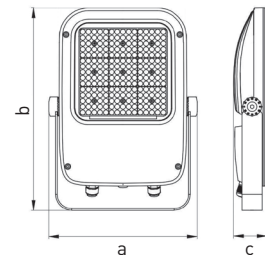

# OMEGA PROFI

- REFLEKTOR LED SMD
- těleso svítidla: hliníkový odlitek
- difuzor: tvrzené sklo
- plochý, kompaktní design
- k dispozici 3 verze optik: symetrická 60° a 90°, asymetrická 110°x40°
- úsporné výkonové řady
- výrazně vysoká světelná účinnost - 170lm/W
- o více než 85 % nižší spotřeba energie ve srovnání s halogenovými projektory
- prachotěsný a voděodolný
- přepětová ochrana 6kV
- pětiletá záruka

80W

120W

180W

NEUTRAL WHITE

							$T_c$ CCT	$R_a$ CRI		$\leftarrow a \rightarrow$ [mm]	$\leftarrow b \rightarrow$ [mm]	$\leftarrow c \rightarrow$ [mm]		
OMEGA PROFI SMD 80W 90 NW	GXPR140	8592660146034	80	13550	neutrální bílá	4000K	≥ 70	90°	258	353	58	2,7	1/6	
OMEGA PROFI SMD 120W 90 NW	GXPR141	8592660146041	120	20500	neutrální bílá	4000K	≥ 70	90°	258	353	58	2,8	1/6	
OMEGA PROFI SMD 180W 90 NW	GXPR142	8592660146058	180	30500	neutrální bílá	4000K	≥ 70	90°	318	419	66	3,8	1/4	
OMEGA PROFI SMD 80W 60 NW	GXPR143	8592660146485	80	13550	neutrální bílá	4000K	≥ 70	60°	258	353	58	2,7	1/6	
OMEGA PROFI SMD 120W 60 NW	GXPR144	8592660146492	120	20500	neutrální bílá	4000K	≥ 70	60°	258	353	58	2,8	1/6	
OMEGA PROFI SMD 180W 60 NW	GXPR145	8592660146508	180	30500	neutrální bílá	4000K	≥ 70	60°	318	419	66	3,8	1/4	
OMEGA PROFI SMD 80W AS/110x40 NW	GXPR146	8592660146515	80	13550	neutrální bílá	4000K	≥ 70	110°x40°	258	353	58	2,7	1/6	
OMEGA PROFI SMD 120W AS/110x40 NW	GXPR147	8592660146522	120	20500	neutrální bílá	4000K	≥ 70	110°x40°	258	353	58	2,8	1/6	
OMEGA PROFI SMD 180W AS/110x40 NW	GXPR148	8592660146539	180	30500	neutrální bílá	4000K	≥ 70	110°x40°	318	419	66	3,8	1/4	