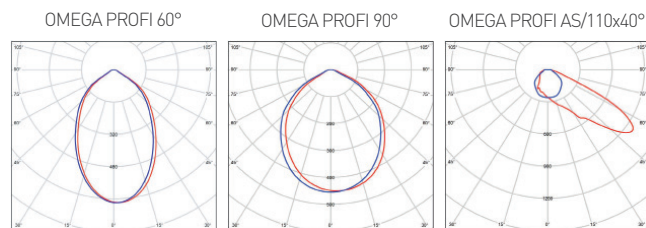

# OMEGA PROFI

- REFLEKTOR LED SMD
- těleso svítidla: hliníkový odlitek
- difuzor: tvrzené sklo
- plochý, kompaktní design
- k dispozici 3 verze optik: symetrická 60° a 90°, asymetrická 110°x40°
- úsporné výkonové řady
- výrazně vysoká světelná účinnost - 170lm/W
- o více než 85 % nižší spotřeba energie ve srovnání s halogenovými projektory
- prachotěsný a voděodolný
- přepětová ochrana 6kV
- pětiletá záruka

80W

120W

180W

NEUTRAL WHITE

							$T_c$ CCT	$R_a$ CRI		$\leftarrow a \rightarrow$ [mm]	$\leftarrow b \rightarrow$ [mm]	$\leftarrow c \rightarrow$ [mm]		
OMEGA PROFI SMD 80W 90 NW	GXPR140	8592660146034	80	13550	neutrální bílá	4000K	≥ 70	90°	258	353	58	2,7	1/6	
OMEGA PROFI SMD 120W 90 NW	GXPR141	8592660146041	120	20500	neutrální bílá	4000K	≥ 70	90°	258	353	58	2,8	1/6	
OMEGA PROFI SMD 180W 90 NW	GXPR142	8592660146058	180	30500	neutrální bílá	4000K	≥ 70	90°	318	419	66	3,8	1/4	
OMEGA PROFI SMD 80W 60 NW	GXPR143	8592660146485	80	13550	neutrální bílá	4000K	≥ 70	60°	258	353	58	2,7	1/6	
OMEGA PROFI SMD 120W 60 NW	GXPR144	8592660146492	120	20500	neutrální bílá	4000K	≥ 70	60°	258	353	58	2,8	1/6	
OMEGA PROFI SMD 180W 60 NW	GXPR145	8592660146508	180	30500	neutrální bílá	4000K	≥ 70	60°	318	419	66	3,8	1/4	
OMEGA PROFI SMD 80W AS/110x40 NW	GXPR146	8592660146515	80	13550	neutrální bílá	4000K	≥ 70	110°x40°	258	353	58	2,7	1/6	
OMEGA PROFI SMD 120W AS/110x40 NW	GXPR147	8592660146522	120	20500	neutrální bílá	4000K	≥ 70	110°x40°	258	353	58	2,8	1/6	
OMEGA PROFI SMD 180W AS/110x40 NW	GXPR148	8592660146539	180	30500	neutrální bílá	4000K	≥ 70	110°x40°	318	419	66	3,8	1/4	