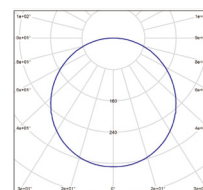

SAMER

- SVIETIDLO LED SMD S OZDOBNÝM KRÚŽKOM
- teleso svetidla: oceľový plech
- difuzor svetidla: MS plast
- interiérové svetidlo
- ozdobný kruh je odnímateľný - tým možno vytvoriť nový design svetidla s vyšším vyžarovacím uhlom a svetelným tokom
- v porovnaní s klasickou žiarovkou až 85% zníženie spotreby elektrickej energie
- atraktívny dizajn

LED SVIETIDLÁ PRE DOMÁCNOSŤ

NEUTRAL WHITE

	color	W	lm	color	T _c CCT	R _a CRI	←a→ [mm]	←C→ [mm]	kg			
SAMER White 24W NW	GXLS362	8592660139609	biela	24	1920	neutrálna biela	4000K	≥80	383	63	0,80	1/8
SAMER Black 24W NW	GXLS363	8592660139616	čierna	24	1920	neutrálna biela	4000K	≥80	383	63	0,80	1/8
SAMER White 32W NW	GXLS364	8592660139623	biela	32	2560	neutrálna biela	4000K	≥80	481	63	1,50	1/8
SAMER Black 32W NW	GXLS365	8592660139630	čierna	32	2560	neutrálna biela	4000K	≥80	481	63	1,50	1/8
SAMER White 40W NW	GXLS366	8592660139647	biela	40	3200	neutrálna biela	4000K	≥80	590	68	2,10	1/8
SAMER Black 40W NW	GXLS367	8592660139654	čierna	40	3200	neutrálna biela	4000K	≥80	590	68	2,10	1/8

COOL WHITE NEUTRAL WHITE WARM WHITE

	color	W	lm	color	T _c CCT	R _a CRI	←a→ [mm]	←C→ [mm]	kg			
SAMER White RC 40W CCT DIM	GXLS466	8592660143484	bílá	40	3200	studená/neutrálna/teplá biela	3000-6000K	≥80	590	68	2,10	1/8
SAMER Black RC 40W CCT DIM	GXLS467	8592660143491	černá	40	3200	studená/neutrálna/teplá biela	3000-6000K	≥80	590	68	2,10	1/8