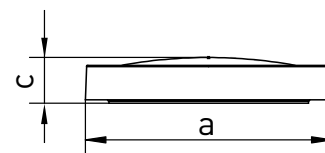

SAMER

- SVIETIDLO LED SMD S OZDOBNÝM KRÚŽKOM
- teleso svetidla: oceľový plech
- difuzor svetidla: MS plast
- interiérové svetidlo
- ozdobný kruh je odnímateľný - tým možno vytvoriť nový design svetidla s vyšším vyžarovacím uhlom a svetelným tokom
- v porovnaní s klasickou žiarovkou až 85% zníženie spotreby elektrickej energie
- atraktívny dizajn

COOL WHITE NEUTRAL WHITE WARM WHITE

	color	W	lm	color	T _c CCT	R _a CRI	←a→ [mm]	←C→ [mm]	kg			
SAMER White RC 40W CCT DIM	GXLS466	8592660143484	bílá	40	3200	studená/neutrálna/teplá biela	3000-6000K	≥80	590	68	2,10	1/8
SAMER Black RC 40W CCT DIM	GXLS467	8592660143491	černá	40	3200	studená/neutrálna/teplá biela	3000-6000K	≥80	590	68	2,10	1/8