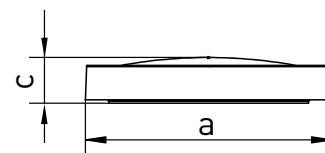

SAMER

- KÖR ALAKÚ SMD LED LÁMPA DÍSZKERETTEL
- lámpatest: acéllemez
- a lámpatest diffúzora: műanyag (MS)
- beltéri lámpa
- a díszkeret leszerelhető - így egy új, nagyobb sugárzási szögű és fénysűrűségű lámpatestet kapunk
- a hagyományos izzókhoz képest akár 85%-kal kisebb energiafogyasztás
- vonzó design

SAMER RC CCT DIM

- KÖR ALAKÚ SMD LED LÁMPA DÍSZKERETTEL ÉS TÁVIRÁNYÍTÓVAL
- szabályozható színhőmérséklet (3000-6000k)
- szabályozható fénysűrűség (6-100%)
- éjszakai mód beállítás
- időzíthető kikapcsolás (0,25h, 0,5h, 0,75h, 1h)
- fénysűrűségének és színének megjegyzése kapcsolóval történő kikapcsoláskor