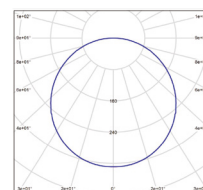

LAKOSSÁGI LED LÁMPÁK