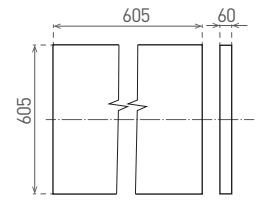

DAISY LIBRA - ACCESSORIES

- TARTOZÉKOK

GXLS187

GXLS188

FR-LIBRA 600x600 BMF	GXLS187	8592660130828	Matt fekete, közvetlenül a mennyezetre telepíthető alumíniumkeret GXDS137, GXDS138, GXDS139, GXDS146, GXDS147
FR-LIBRA 600x600 WF	GXLS188	8592660125923	Fehér, közvetlenül a mennyezetre telepíthető alumíniumkeret GXDS137, GXDS138, GXDS139, GXDS146, GXDS147
CLIPS DAISY LIBRA	GXLS393	8592660133645	Gipszkartonba szereléshez használatos, rozsdamentes acél kapcsok (4 db)