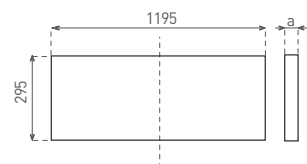

DAISY LIBRA 3G

- LED PANEL
- keret: festett fehér alumínium
- diffúzor: tejfehér polisztirol (PS)
- beépíthető álmennyezetbe, kapcsok segítségével beépíthető gipszkartonba
- energiatakarékos megoldás a fénycsöves lámpatestek kiváltására
- akár 2x kisebb energiafogyasztás
- a szett tartalmazza a CCD tápegységet is
- ~~oldalnézet, a lámpatest vastagsága 28 mm~~
- 3 év garancia

- oldalnézet, a lámpatest vastagsága 28mm (GXDS142, GXDS143 - 35 mm)

GXDS137, GXDS138, GXDS139,
GXDS146, GXDS147

GXDS142, GXDS143

DAISY LIBRA 3G

DAISY LIBRA 3G UGR

NEUTRAL
WHITE

220-240V-
50/60Hz

IP₂₀