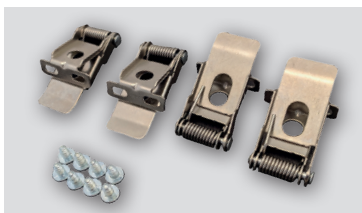

DAISY LIBRA 3G

- LED PANEL
- keret: festett fehér alumínium
- diffúzor: tejfehér polisztirol (PS)
- beépíthető álmennyezetbe, kapcsok segítségével beépíthető gipszkartonba
- energiatakarékos megoldás a fénycsöves lámpatestek kiváltására
- akár 2x kisebb energiafogyasztás
- a szett tartalmazza a CCD tápegységet is
- ~~oldalnézet, a lámpatest vastagsága 28 mm~~
- 3 év garancia

DAISY LIBRA - ACCESSORIES

- TARTOZÉKOK

GXLS187

GXLS188

FR-LIBRA 600x600 BMF	GXLS187	8592660130828	Matt fekete, közvetlenül a mennyezetre telepíthető alumíniumkeret GXDS137, GXDS138, GXDS139, GXDS146, GXDS147
FR-LIBRA 600x600 WF	GXLS188	8592660125923	Fehér, közvetlenül a mennyezetre telepíthető alumíniumkeret GXDS137, GXDS138, GXDS139, GXDS146, GXDS147
CLIPS DAISY LIBRA	GXLS393	8592660133645	Gipszkartonba szereléshez használatos, rozsdamentes acél kapcsok (4 db)