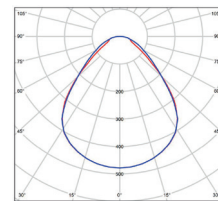

- oldalnézet, a lámpatest vastagsága 28mm (GXDS142, GXDS143 - 35 mm)

GXDS137, GXDS138, GXDS139,
GXDS146, GXDS147

GXDS142, GXDS143

DAISY LIBRA 3G

DAISY LIBRA 3G UGR

NEUTRAL
WHITE

220-240V-
50/60Hz

IP₂₀