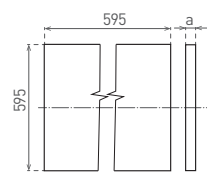

DAISY LIBRA 3G

- LED PANEL
- keret: festett fehér alumínium
- diffúzor: tejfehér polisztirol (PS)
- beépíthető álmennyezetbe, kapcsok segítségével beépíthető gipszkartonba
- energiatakarékos megoldás a fénycsöves lámpatestek kiváltására
- akár 2x kisebb energiafogyasztás
- a szett tartalmazza a CCD tápegységet is
- ~~oldalnézet, a lámpatest vastagsága 28 mm~~
- 3 év garancia

- oldalnézet, a lámpatest vastagsága 28mm (GXDS142, GXDS143 - 35 mm)

GXDS137, GXDS138, GXDS139,
GXDS146, GXDS147

GXDS142, GXDS143

DAISY LIBRA 3G

DAISY LIBRA 3G UGR

NEUTRAL
WHITE

220-240V-
50/60Hz

IP₂₀