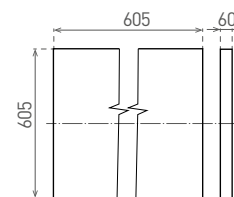

- oldalnézet, a lámpatest vastagsága 28 mm

NEUTRAL WHITE

							$\frac{T_c}{CCT}$	$\frac{Ra}{CRI}$	$\leftarrow a \rightarrow$ [mm]	
DAISY LIBRA 3G 40W NW	GXDS137	8592660143163	40	4200	neutrális fehér	4000K	≥80	28	1,34	
DAISY LIBRA 3G 48W NW	GXDS138	8592660143170	48	5000	neutrális fehér	4000K	≥80	28	1,34	
DAISY LIBRA 3G 60W NW	GXDS139	8592660145860	60	6200	neutrális fehér	4000K	≥80	28	1,51	

# DAISY LIBRA - ACCESSORIES

• TARTOZÉKOK

GXLS187

GXLS188

FR-LIBRA 600x600 BMF	GXLS187	8592660130828	Matt fekete, közvetlenül a mennyezetre telepíthető alumíniumkeret a DAISY LIBRA	
FR-LIBRA 600x600 WF	GXLS188	8592660125923	Fehér, közvetlenül a mennyezetre telepíthető alumíniumkeret a DAISY LIBRA	
CLIPS DAISY LIBRA	GXLS393	8592660133645	Gipszkartonba szereléshez használatos, rozsdamentes acél kapcsok (4 db)	