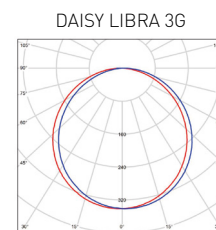

# DAISY LIBRA 3G

- LED PANEL
- keret: festett fehér alumínium
- diffúzor: tejfehér polisztirol (PS)
- beépíthető álmennyezetbe, kapcsok segítségével beépíthető gipszkartonba
- energiatakarékos megoldás a fénycsöves lámpatestek kiváltására
- akár 2x kisebb energiafogyasztás
- a szett tartalmazza a CCD tápegységet is
- 3 év garancia

- oldalnézet, a lámpatest vastagsága 28 mm

NEUTRAL WHITE

							$\frac{T_c}{CCT}$	$\frac{Ra}{CRI}$	$\leftarrow a \rightarrow$ [mm]	
DAISY LIBRA 3G 40W NW	GXDS137	8592660143163	40	4200	neutrális fehér	4000K	≥80	28	1,34	
DAISY LIBRA 3G 48W NW	GXDS138	8592660143170	48	5000	neutrális fehér	4000K	≥80	28	1,34	
DAISY LIBRA 3G 60W NW	GXDS139	8592660145860	60	6200	neutrális fehér	4000K	≥80	28	1,51	