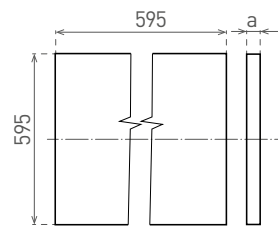

- oldalnézet, a lámpatest vastagsága 28 mm

NEUTRAL WHITE

							$\frac{T_c}{CCT}$	$\frac{Ra}{CRI}$	$\leftarrow a \rightarrow$ [mm]	
DAISY LIBRA 3G 40W NW	GXDS137	8592660143163	40	4200	neutrális fehér	4000K	≥80	28	1,34	
DAISY LIBRA 3G 48W NW	GXDS138	8592660143170	48	5000	neutrális fehér	4000K	≥80	28	1,34	
DAISY LIBRA 3G 60W NW	GXDS139	8592660145860	60	6200	neutrális fehér	4000K	≥80	28	1,51	