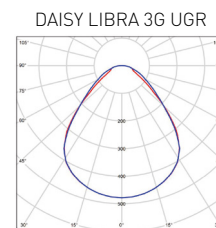

# DAISY LIBRA 3G

- LED PANEL
- keret: festett fehér alumínium
- diffúzor: tejfehér polisztirol (PS)
- beépíthető álmennyezetbe, kapcsok segítségével beépíthető gipszkartonba
- energiatakarékos megoldás a fénycsöves lámpatestek kiváltására
- akár 2x kisebb energiafogyasztás
- a szett tartalmazza a CCD tápegységet is
- 3 év garancia

- oldalnézet, a lámpatest vastagsága 28 mm

NEUTRAL WHITE

							$\frac{T_c}{CCT}$	$\frac{Ra}{CRI}$	$\leftarrow a \rightarrow$ [mm]	
DAISY LIBRA 3G 40W NW	GXDS137	8592660143163	40	4200	neutrális fehér	4000K	≥80	28	1,34	
DAISY LIBRA 3G 48W NW	GXDS138	8592660143170	48	5000	neutrális fehér	4000K	≥80	28	1,34	
DAISY LIBRA 3G 60W NW	GXDS139	8592660145860	60	6200	neutrális fehér	4000K	≥80	28	1,51	