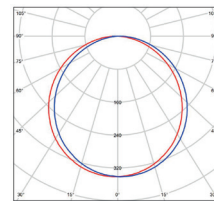

- widok z boku, oprawa o grubości 28mm (GXDS142, GXDS143 - 35 mm)

GXDS137, GXDS138, GXDS139,
GXDS146, GXDS147

GXDS142, GXDS143

DAISY LIBRA 3G

DAISY LIBRA 3G UGR

NEUTRAL WHITE

220-240V-50/60Hz

IP₂₀