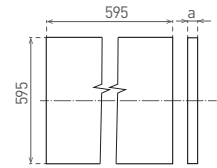

- widok z boku, oprawa o grubości 28mm (GXDS142, GXDS143 - 35 mm)

GXDS137, GXDS138, GXDS139,
GXDS146, GXDS147

GXDS142, GXDS143

DAISY LIBRA 3G

DAISY LIBRA 3G UGR

NEUTRAL WHITE

220-240V-50/60Hz

IP₂₀