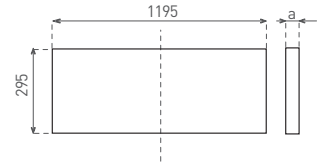

DAISY LIBRA 3G

- PANEL OŚWIETLENIOWY LED
- ramka: aluminium lakierowane na biało
- przystona: mleczny polistyren (PS)
- rodzaj montażu:
 - w kasetonowych / modułowych sufitach podwieszanych (standard)
- energooszczędny zamiennik opraw świetłówkowych
- ponad 2-krotnie niższe zużycie energii elektrycznej
- zasilacz LED CCD w komplecie
- skompensowana moc bierna (PF>0,9)
- współpracuje z czujnikami ruchu PIR / HF
- 3-letnia gwarancja

- widok z boku, oprawa o grubości 28mm (GXDS142, GXDS143 - 35 mm)

GXDS137, GXDS138, GXDS139,
GXDS146, GXDS147

GXDS142, GXDS143

DAISY LIBRA 3G

DAISY LIBRA 3G UGR

NEUTRAL WHITE

220-240V-50/60Hz

IP₂₀