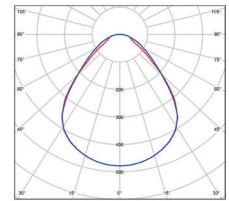

- widok z boku, oprawa o grubości 28mm (GXDS142, GXDS143 - 35 mm)

GXDS137, GXDS138, GXDS139,
GXDS146, GXDS147

GXDS142, GXDS143

DAISY LIBRA 3G

DAISY LIBRA 3G UGR

NEUTRAL WHITE

220-240V-50/60Hz

IP₂₀