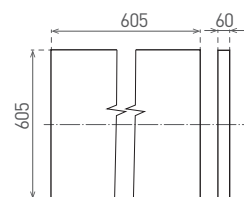

DAISY LIBRA - ACCESSORIES

- AKCESORIA

GXLS187