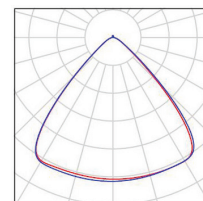

- SVÍTIDLO LED HIGH BAY
- těleso svítidla: hliník
- difuzor: polykarbonát (PC)
- vysoká světelná účinnost - 120lm/W
- prachotěsný a voděodolný
- kompenzovaný jalový výkon (Pf>0,97)
- montážní závěs: M10
- 3-letá záruka