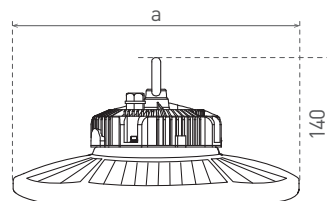

GOLEM

- SVÍTIDLO LED HIGH BAY
- těleso svítidla: hliník
- difuzor: polykarbonát (PC)
- svítidlo se snadným nastavením tří intenzí osvětlení
- vysoká světelná účinnost - až 152lm/W
- možnost přepnutí výkonu uživatelem (z výroby nastaveno na HIGH)
- prachotěsný a voděodolný
- kompenzovaný jalový výkon (Pf>0,95)
- montážní závěs: M10
- přepětová ochrana 8kV/4kV
- pětiletá záruka na celé svítidlo

- detail přepínače výkonu LOW/MID/HIGH

NEUTRAL WHITE

GOLEM 85/120/150W 90 NW ADJ	GXHB090	8592660145785	85/120/150	13000/18000/22000	neutrální bílá	4000K	≥80	300	1,70	
GOLEM 120/160/200W 90 NW ADJ	GXHB091	8592660148694	120/160/200	18000/24000/30000	neutrální bílá	4000K	≥80	350	2,08	

GOLY PLUS DIM

- SVÍTIDLO LED HIGH BAY
- těleso svítidla: hliník
- difuzor: polykarbonát (PC)
- technologie LED SMD Phillips 3030
- vysoká světelná účinnost - 160lm/W
- prachotěsný a voděodolný
- kompenzovaný jalový výkon (Pf>0.96)
- montážní závěs: M10
- tři možné způsoby regulace: 0-10V; potenciometr; PWM
- pětiletá záruka na celé svítidlo

NEUTRAL WHITE

GOLY PLUS 100W 90 NW DIM	GXHB070v2	8592660144221	100	16000	neutrální bílá	4000K	≥80	275	165	1,80	
GOLY PLUS 150W 90 NW DIM	GXHB071v2	8592660144238	150	24000	neutrální bílá	4000K	≥80	320	170	2,25	
GOLY PLUS 200W 90 NW DIM	GXHB072v2	8592660144245	200	32000	neutrální bílá	4000K	≥80	380	170	2,50