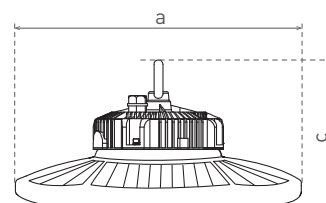

- SVÍTIDLO LED HIGH BAY
- těleso svítidla: hliník
- difuzor: polykarbonát (PC)
- vysoká světelná účinnost - 120lm/W
- prachotěsný a voděodolný
- kompenzovaný jalový výkon (Pf>0,97)
- montážní závěs: M10
- 3-letá záruka