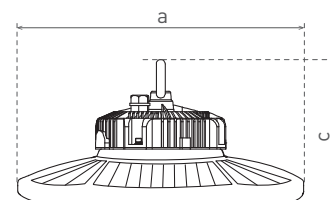

GOLEM

- SVÍTIDLO LED HIGH BAY
- těleso svítidla: hliník
- difuzor: polykarbonát (PC)
- svítidlo se snadným nastavením tří intenzí osvětlení
- vysoká světelná účinnost - až 152lm/W
- možnost přepnutí výkonu uživatelem (z výroby nastaveno na HIGH)
- prachotěsný a voděodolný
- kompenzovaný jalový výkon (Pf>0,95)
- montážní závěs: M10
- přepětová ochrana 8kV/4kV
- pětiletá záruka na celé svítidlo

GOLY PLUS DIM

- SVÍTIDLO LED HIGH BAY
- těleso svítidla: hliník
- difuzor: polykarbonát (PC)
- technologie LED SMD Phillips 3030
- vysoká světelná účinnost - 160lm/W
- prachotěsný a voděodolný
- kompenzovaný jalový výkon (Pf>0.96)
- montážní závěs: M10
- tři možné způsoby regulace: 0-10V; potenciometr; PWM
- pětiletá záruka na celé svítidlo