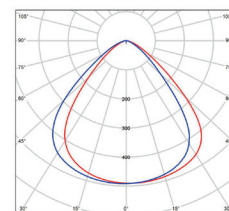

GOLEM

- SVÍTIDLO LED HIGH BAY
- těleso svítidla: hliník
- difuzor: polykarbonát (PC)
- svítidlo se snadným nastavením tří intenzí osvětlení
- vysoká světelná účinnost - až 152lm/W
- možnost přepnutí výkonu uživatelem (z výroby nastaveno na HIGH)
- prachotěsný a voděodolný
- kompenzovaný jalový výkon (Pf>0,95)
- montážní závěs: M10
- přepětová ochrana 8kV/4kV
- pětiletá záruka na celé svítidlo

- detail přepínače výkonu LOW/MID/HIGH

NEUTRAL WHITE

GOLEM 85/120/150W 90 NW ADJ	GXHB090	8592660145785	85/120/150	13000/18000/22000	neutrální bílá	4000K	≥80	300	1,70	
GOLEM 120/160/200W 90 NW ADJ	GXHB091	8592660148694	120/160/200	18000/24000/30000	neutrální bílá	4000K	≥80	350	2,08	

GOLY PLUS DIM

- SVÍTIDLO LED HIGH BAY
- těleso svítidla: hliník
- difuzor: polykarbonát (PC)
- technologie LED SMD Phillips 3030
- vysoká světelná účinnost - 160lm/W
- prachotěsný a voděodolný
- kompenzovaný jalový výkon (Pf>0.96)
- montážní závěs: M10
- tři možné způsoby regulace: 0-10V; potenciometr; PWM
- pětiletá záruka na celé svítidlo

NEUTRAL WHITE

GOLY PLUS 100W 90 NW DIM	GXHB070v2	8592660144221	100	16000	neutrální bílá	4000K	≥80	275	165	1,80	
GOLY PLUS 150W 90 NW DIM	GXHB071v2	8592660144238	150	24000	neutrální bílá	4000K	≥80	320	170	2,25	
GOLY PLUS 200W 90 NW DIM	GXHB072v2	8592660144245	200	32000	neutrální bílá	4000K	≥80	380	170	2,50