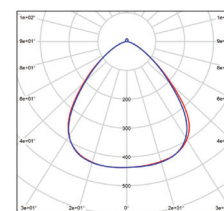

GOLEM

- SVÍTIDLO LED HIGH BAY
- těleso svítidla: hliník
- difuzor: polykarbonát (PC)
- svítidlo se snadným nastavením tří intenzí osvětlení
- vysoká světelná účinnost - až 152lm/W
- možnost přepnutí výkonu uživatelem (z výroby nastaveno na HIGH)
- prachotěsný a voděodolný
- kompenzovaný jalový výkon (Pf>0,95)
- montážní závěs: M10
- přepětová ochrana 8kV/4kV
- pětiletá záruka na celé svítidlo

- detail přepínače výkonu LOW/MID/HIGH

NEUTRAL WHITE

GOLEM 85/120/150W 90 NW ADJ	GXHB090	8592660145785	85/120/150	13000/18000/22000	neutrální bílá	4000K	≥80	300	1,70	
GOLEM 120/160/200W 90 NW ADJ	GXHB091	8592660148694	120/160/200	18000/24000/30000	neutrální bílá	4000K	≥80	350	2,08	

GOLY PLUS DIM

- SVÍTIDLO LED HIGH BAY
- těleso svítidla: hliník
- difuzor: polykarbonát (PC)
- technologie LED SMD Phillips 3030
- vysoká světelná účinnost - 160lm/W
- prachotěsný a voděodolný
- kompenzovaný jalový výkon (Pf>0.96)
- montážní závěs: M10
- tři možné způsoby regulace: 0-10V; potenciometr; PWM
- pětiletá záruka na celé svítidlo

NEUTRAL WHITE

GOLY PLUS 100W 90 NW DIM	GXHB070v2	8592660144221	100	16000	neutrální bílá	4000K	≥80	275	165	1,80	
GOLY PLUS 150W 90 NW DIM	GXHB071v2	8592660144238	150	24000	neutrální bílá	4000K	≥80	320	170	2,25	
GOLY PLUS 200W 90 NW DIM	GXHB072v2	8592660144245	200	32000	neutrální bílá	4000K	≥80	380	170	2,50