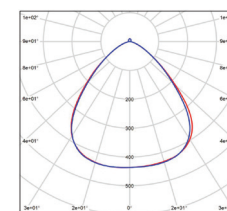

GOLEM

- HIGH BAY LED LÁMPA
- lámpatest: alumínium
- diffúzor: polikarbonát (PC)
- lámpa három egyszerű beállítással fényintenzitás
- nagy fényhatékonyság - akár 152lm/W
- a teljesítmény változtatásának lehetősége a felhasználó által (gyárilag beállított HIGH)
- por- és vízálló
- kompenzált meddőteljesítmény (Pf>0,95)
- tartókonzol: M10
- túlfeszültség-védelem 8kV/4kV
- öt év garancia a teljes lámpára

- kapcsoló LOW/MID/HIGH

NEUTRAL WHITE

		EAN	W	lm	color	Tc CCT	Ra CRI	<a> [mm]	<c> [mm]	kg
GOLEM 85/120/150W 90 NW ADJ	GXHB090	8592660145785	85/120/150	13000/18000/22000	neutrális fehér	4000K	≥80	300	1,70	
GOLEM 120/160/200W 90 NW ADJ	GXHB091	8592660148694	120/160/200	18000/24000/30000	neutrális fehér	4000K	≥80	350	2,08	

GOLY PLUS DIM

- HIGH BAY (CSARNOKVILÁGÍTÓ) LED LÁMPA
- lámpatest: alumínium
- diffúzor: polikarbonát (PC)
- Philips 3030 SMD LED technológia
- fokozott fényhasznosítás: 160 lm/W
- por- és vízálló
- meddőkompenzáció (Pf > 0,96)
- szerelőkegycel: M10
- három lehetséges szabályozási mód: 0-10V; potenciométer; PWM
- öt év garancia a teljes lámpatestre

NEUTRAL WHITE

		EAN	W	lm	color	Tc CCT	Ra CRI	<a> [mm]	<c> [mm]	kg	
GOLY PLUS 100W 90 NW DIM	GXHB070v2	8592660144221	100	16000	neutrális fehér	4000K	≥80	275	165	1,80	
GOLY PLUS 150W 90 NW DIM	GXHB071v2	8592660144238	150	24000	neutrális fehér	4000K	≥80	320	170	2,25	
GOLY PLUS 200W 90 NW DIM	GXHB072v2	8592660144245	200	32000	neutrális fehér	4000K	≥80	380	170	2,50