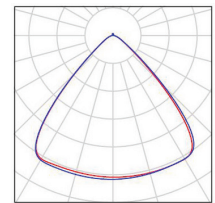

DAISY GOLY

- HIGH BAY (CSARNOKVILÁGÍTÓ) LED LÁMPA
- lámpatest: alumínium
- diffúzor: polikarbonát (PC)
- fokozott fényhasznosítás: 120 lm/W
- por- és vízálló
- meddőkompenzáció (PF>0,97)
- szerelőkengyel: M10
- 3 év garancia