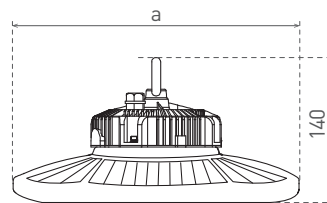

GOLEM

- HIGH BAY LED LÁMPA
- lámpatest: alumínium
- diffúzor: polikarbonát (PC)
- lámpa három egyszerű beállítással fényintenzitás
- nagy fényhatékonyság - akár 152lm/W
- a teljesítmény változtatásának lehetősége a felhasználó által (gyárilag beállított HIGH)
- por- és vízálló
- kompenzált meddőteljesítmény (Pf>0,95)
- tartókonzol: M10
- túlfeszültség-védelem 8kV/4kV
- öt év garancia a teljes lámpára