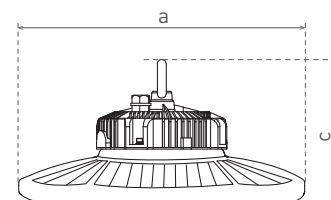

- kapcsoló LOW/MID/HIGH

NEUTRAL WHITE

		EAN	W	lm	color	Tc CCT	Ra CRI	<a> [mm]	<c> [mm]	kg
GOLEM 85/120/150W 90 NW ADJ	GXHB090	8592660145785	85/120/150	13000/18000/22000	neutrális fehér	4000K	≥80	300	1,70	
GOLEM 120/160/200W 90 NW ADJ	GXHB091	8592660148694	120/160/200	18000/24000/30000	neutrális fehér	4000K	≥80	350	2,08	

GOLY PLUS DIM

- HIGH BAY (CSARNOKVILÁGÍTÓ) LED LÁMPA
- lámpatest: alumínium
- diffúzor: polikarbonát (PC)
- Philips 3030 SMD LED technológia
- fokozott fényhasznosítás: 160 lm/W
- por- és vízálló
- meddőkompenzáció (Pf > 0,96)
- szerelőkegycel: M10
- három lehetséges szabályozási mód: 0-10V; potenciométer; PWM
- öt év garancia a teljes lámpatestre