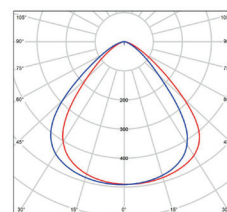

GOLEM

- HIGH BAY LED LÁMPA
- lámpatest: alumínium
- diffúzor: polikarbonát (PC)
- lámpa három egyszerű beállítással fényintenzitás
- nagy fényhatékonyság - akár 152lm/W
- a teljesítmény változtatásának lehetősége a felhasználó által (gyárilag beállított HIGH)
- por- és vízálló
- kompenzált meddőteljesítmény (Pf>0,95)
- tartókonzol: M10
- túlfeszültség-védelem 8kV/4kV
- öt év garancia a teljes lámpára

- kapcsoló LOW/MID/HIGH

NEUTRAL WHITE

		EAN	W	lm	color	Tc CCT	Ra CRI	<a> [mm]	<c> [mm]	kg
GOLEM 85/120/150W 90 NW ADJ	GXHB090	8592660145785	85/120/150	13000/18000/22000	neutrális fehér	4000K	≥80	300	1,70	
GOLEM 120/160/200W 90 NW ADJ	GXHB091	8592660148694	120/160/200	18000/24000/30000	neutrális fehér	4000K	≥80	350	2,08	

GOLY PLUS DIM

- HIGH BAY (CSARNOKVILÁGÍTÓ) LED LÁMPA
- lámpatest: alumínium
- diffúzor: polikarbonát (PC)
- Philips 3030 SMD LED technológia
- fokozott fényhasznosítás: 160 lm/W
- por- és vízálló
- meddőkompenzáció (Pf > 0,96)
- szerelőkegycel: M10
- három lehetséges szabályozási mód: 0-10V; potenciométer; PWM
- öt év garancia a teljes lámpatestre

NEUTRAL WHITE

		EAN	W	lm	color	Tc CCT	Ra CRI	<a> [mm]	<c> [mm]	kg	
GOLY PLUS 100W 90 NW DIM	GXHB070v2	8592660144221	100	16000	neutrális fehér	4000K	≥80	275	165	1,80	
GOLY PLUS 150W 90 NW DIM	GXHB071v2	8592660144238	150	24000	neutrális fehér	4000K	≥80	320	170	2,25	
GOLY PLUS 200W 90 NW DIM	GXHB072v2	8592660144245	200	32000	neutrális fehér	4000K	≥80	380	170	2,50