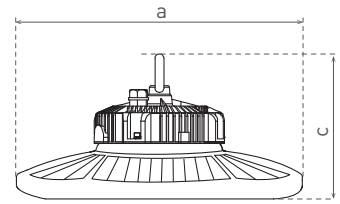

DAISY GOLY

- HIGH BAY (CSARNOKVILÁGÍTÓ) LED LÁMPA
- lámpatest: alumínium
- diffúzor: polikarbonát (PC)
- fokozott fényhasznosítás: 120 lm/W
- por- és vízálló
- meddőkompenzáció (PF>0,97)
- szerelőkengyel: M10
- 3 év garancia