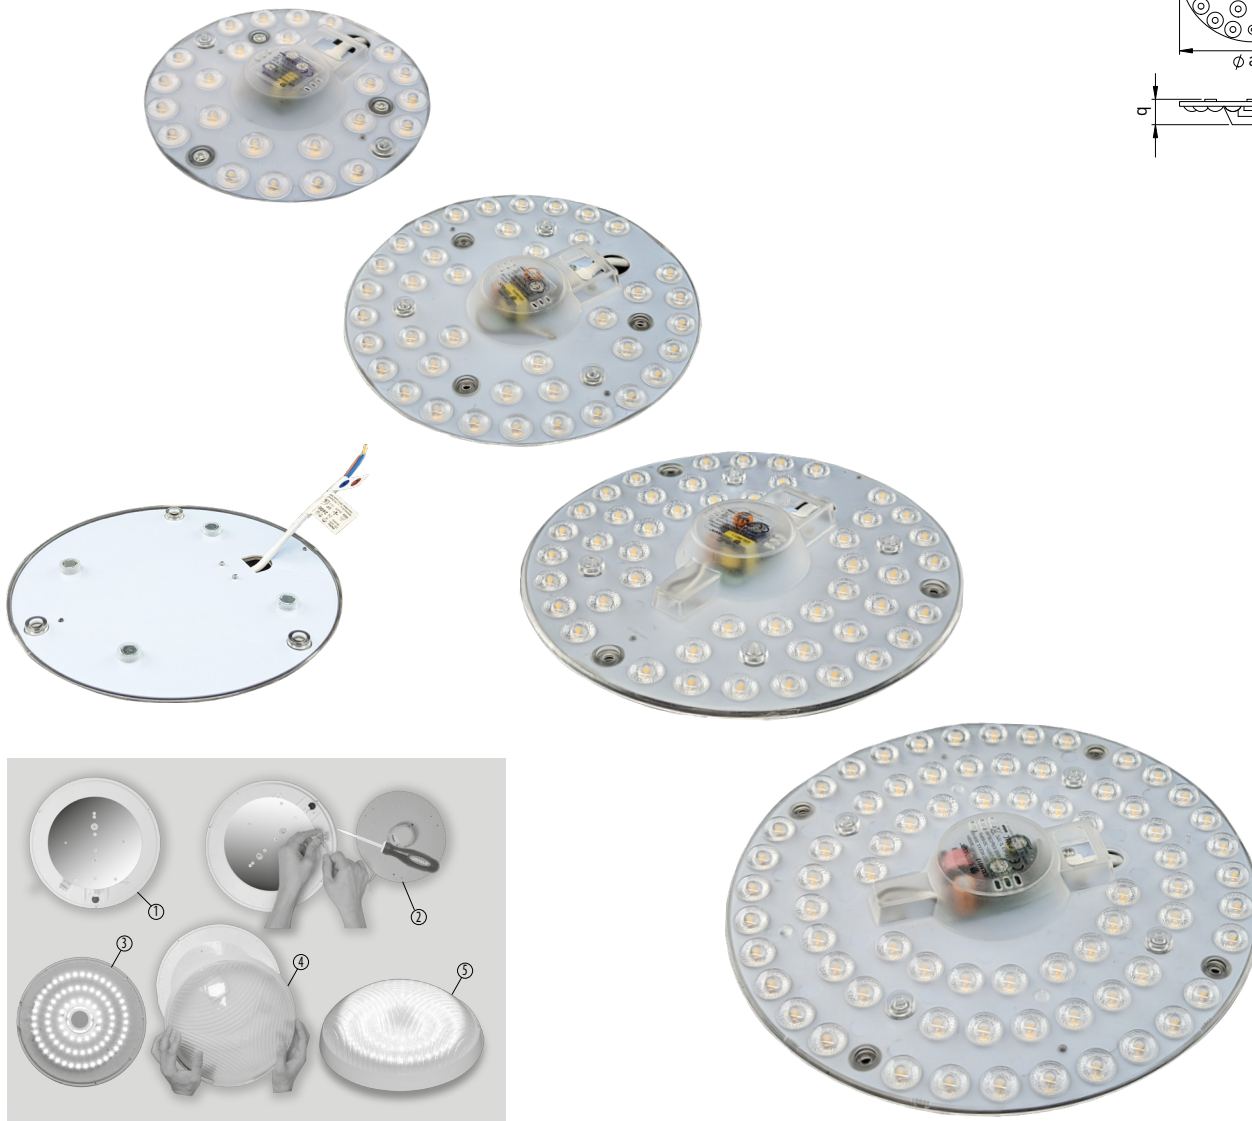

LED MODUL

- MÁGNESES PCB LED PANEL
- univerzális LED modul a gyors telepítés érdekében
- mágneses lábak a könnyű telepítés érdekében
- hálózati feszültségről táplált - integrált tápegység
- fokozott fényerő
- 85%-kal kisebb energiafogyasztás

NEUTRAL
WHITE

WARM
WHITE

							$\frac{T_c}{CCT}$	$\frac{Ra}{CRI}$	$\leftarrow a \rightarrow$ [mm]	$\leftarrow b \rightarrow$ [mm]		
LED MODUL 12W-NW	GXML009	8592660144351	12	1600	neutrális fehér	4000K	≥80	125	34	81	1/30	
LED MODUL 12W-WW	GXML013	8592660146973	12	1600	meleg fehér	3000K	≥80	125	34	81	1/30	
LED MODUL 20W-NW	GXML010	8592660140667	20	2200	neutrális bílá	4000K	≥80	165	23	116	1/30	
LED MODUL 20W-WW	GXML014	8592660146980	20	2200	meleg fehér	3000K	≥80	165	23	116	1/30	
LED MODUL 24W-NW	GXML011	8592660140674	24	2600	neutrális bílá	4000K	≥80	180	23	142	1/30	
LED MODUL 24W-WW	GXML015	8592660146997	24	2600	meleg fehér	3000K	≥80	180	23	142	1/30	
LED MODUL 36W-NW	GXML012	8592660140681	36	3850	neutrális bílá	4000K	≥80	210	23	198	1/20	
LED MODUL 36W-WW	GXML016	8592660147000	36	3850	meleg fehér	3000K	≥80	210	23	198	1/20	

LED FÉNYFORRÁSOK