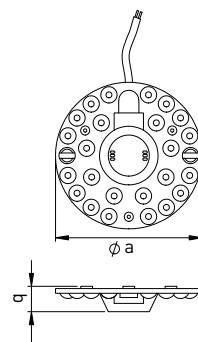

LED MODUL

- MAGNETICKÁ DESKA LED PCB
- univerzální LED modul pro rychlou montáž
- magnetické patky usnadňující instalaci
- napájen síťovým napětím – integrovaný zdroj napájení
- vysoká světelná účinnost
- 85% úspora spotřeby elektrické energie

NEUTRAL
WHITE

WARM
WHITE

							$\frac{T_c}{CCT}$	$\frac{Ra}{CRI}$	$\leftarrow a \rightarrow$ [mm]	$\leftarrow b \rightarrow$ [mm]		
LED MODUL 12W-NW	GXML009	8592660144351	12	1600	neutrální bílá	4000K	≥80	125	34	81	1/30	
LED MODUL 12W-WW	GXML013	8592660146973	12	1600	teplá bílá	3000K	≥80	125	34	81	1/30	
LED MODUL 20W-NW	GXML010	8592660140667	20	2200	neutrální bílá	4000K	≥80	165	23	116	1/30	
LED MODUL 20W-WW	GXML014	8592660146980	20	2200	teplá bílá	3000K	≥80	165	23	116	1/30	
LED MODUL 24W-NW	GXML011	8592660140674	24	2600	neutrální bílá	4000K	≥80	180	23	142	1/30	
LED MODUL 24W-WW	GXML015	8592660146997	24	2600	teplá bílá	3000K	≥80	180	23	142	1/30	
LED MODUL 36W-NW	GXML012	8592660140681	36	3850	neutrální bílá	4000K	≥80	210	23	198	1/20	
LED MODUL 36W-WW	GXML016	8592660147000	36	3850	teplá bílá	3000K	≥80	210	23	198	1/20	