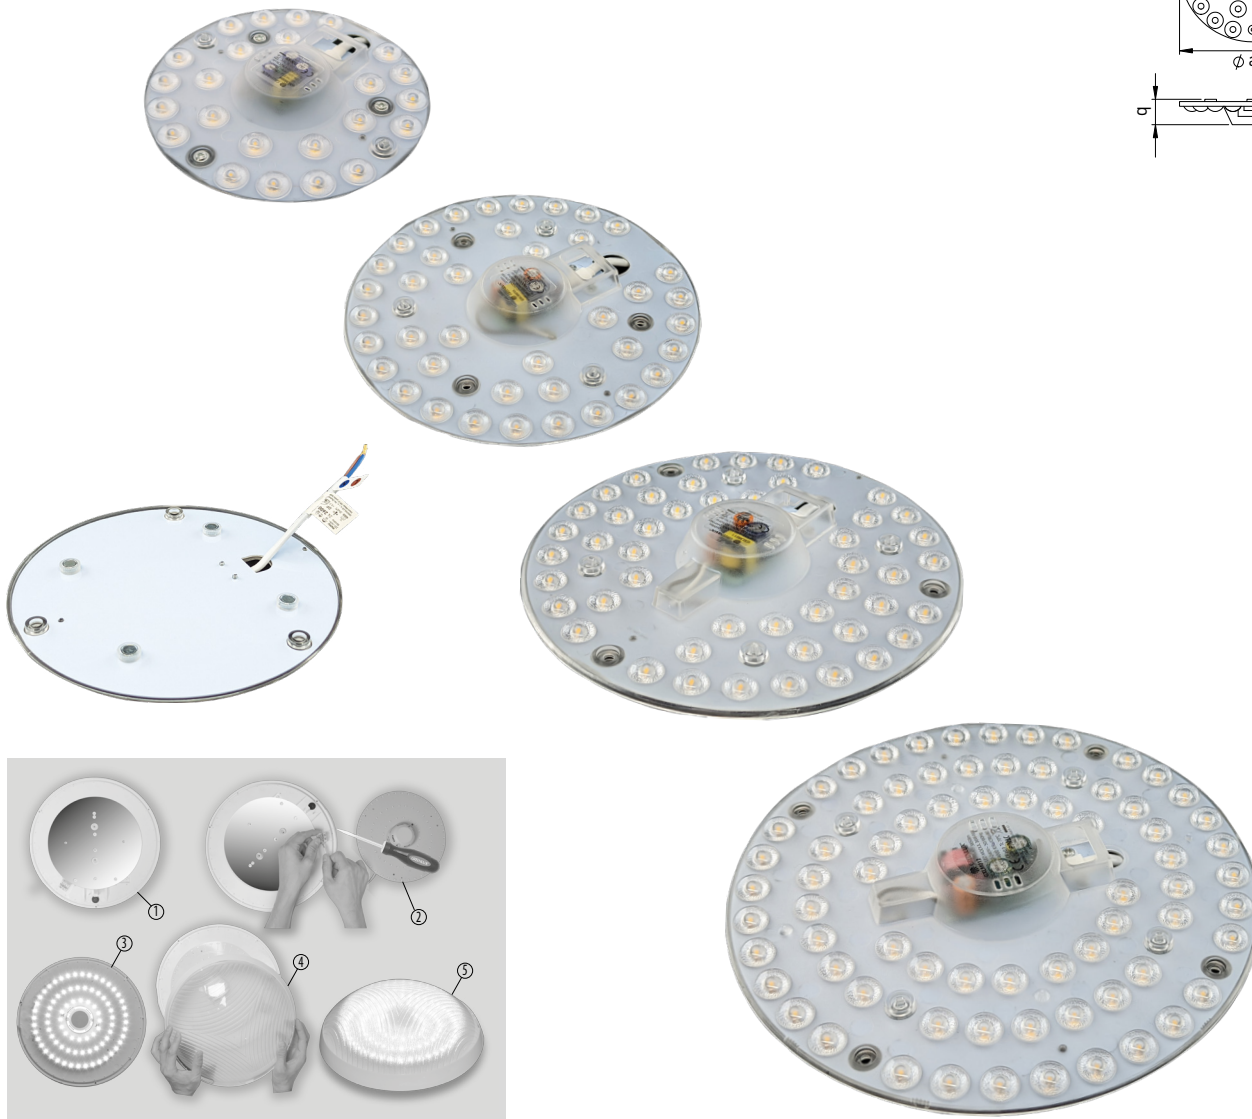

LED MODUL

- MAGNETICKÁ DESKA LED PCB
- univerzální LED modul pro rychlou montáž
- magnetické patky usnadňující instalaci
- napájen síťovým napětím – integrovaný zdroj napájení
- vysoká světelná účinnost
- 85% úspora spotřeby elektrické energie

NEUTRAL
WHITE

WARM
WHITE

							$\frac{T_c}{CCT}$	$\frac{Ra}{CRI}$	$\leftarrow a \rightarrow$ [mm]	$\leftarrow b \rightarrow$ [mm]		
LED MODUL 12W-NW	GXML009	8592660144351	12	1600	neutrální bílá	4000K	≥80	125	34	81	1/30	
LED MODUL 12W-WW	GXML013	8592660146973	12	1600	teplá bílá	3000K	≥80	125	34	81	1/30	
LED MODUL 20W-NW	GXML010	8592660140667	20	2200	neutrální bílá	4000K	≥80	165	23	116	1/30	
LED MODUL 20W-WW	GXML014	8592660146980	20	2200	teplá bílá	3000K	≥80	165	23	116	1/30	
LED MODUL 24W-NW	GXML011	8592660140674	24	2600	neutrální bílá	4000K	≥80	180	23	142	1/30	
LED MODUL 24W-WW	GXML015	8592660146997	24	2600	teplá bílá	3000K	≥80	180	23	142	1/30	
LED MODUL 36W-NW	GXML012	8592660140681	36	3850	neutrální bílá	4000K	≥80	210	23	198	1/20	
LED MODUL 36W-WW	GXML016	8592660147000	36	3850	teplá bílá	3000K	≥80	210	23	198	1/20	

LED ZDROJE