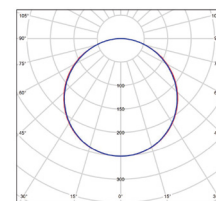

LED SMART-R

LED SMART-S

NEUTRAL WHITE WARM WHITE COOL WHITE

			EAN	W	lm	color	Tc CCT	Ra CRI	kg	
	LED SMART-R White 12W CCT	GXLS284	8592660143538	12	1400	teplá/neutrální/studená bílá	3000/4000/6000K	≥80	0,54	1/10
	LED SMART-S White 12W CCT	GXLS285	8592660143545	12	1400	teplá/neutrální/studená bílá	3000/4000/6000K	≥80	0,65	1/10
	LED SMART-R White 18W CCT	GXLS286	8592660143552	18	2070	teplá/neutrální/studená bílá	3000/4000/6000K	≥80	0,76	1/10
	LED SMART-S White 18W CCT	GXLS287	8592660143569	18	2070	teplá/neutrální/studená bílá	3000/4000/6000K	≥80	0,97	1/10
	LED SMART-R White 24W CCT	GXLS313	8592660143996	24	2650	teplá/neutrální/studená bílá	3000/4000/6000K	≥80	0,77	1/10
	LED SMART-S White 24W CCT	GXLS314	8592660144009	24	2650	teplá/neutrální/studená bílá	3000/4000/6000K	≥80	1,01	1/10
	LED SMART-R White 30W CCT	GXLS315	8592660144016	30	3250	teplá/neutrální/studená bílá	3000/4000/6000K	≥80	1,02	1/8
	LED SMART-R White 36W CCT	GXLS317	8592660144993	36	3950	teplá/neutrální/studená bílá	3000/4000/6000K	≥80	1,02	1/8