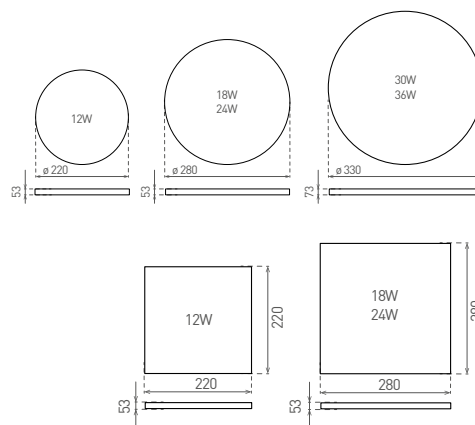

LED SMART CCT

- SVÍTIDLO LED SMD
- těleso svítidla: polykarbonát (PC)
- difuzor: polykarbonát (PC)
- voděodolné
- vysoká svítivost
- 85% snížení spotřeby elektrické energie
- možnost změny teploty chromatičnosti pomocí přepínače
- 3-letá záruka

LED SMART-R

LED SMART-S

NEUTRAL WHITE WARM WHITE COOL WHITE

			EAN	W	lm	color	Tc CCT	Ra CRI	kg	
	LED SMART-R White 12W CCT	GXLS284	8592660143538	12	1400	teplá/neutrální/studená bílá	3000/4000/6000K	≥80	0,54	1/10
	LED SMART-S White 12W CCT	GXLS285	8592660143545	12	1400	teplá/neutrální/studená bílá	3000/4000/6000K	≥80	0,65	1/10
	LED SMART-R White 18W CCT	GXLS286	8592660143552	18	2070	teplá/neutrální/studená bílá	3000/4000/6000K	≥80	0,76	1/10
	LED SMART-S White 18W CCT	GXLS287	8592660143569	18	2070	teplá/neutrální/studená bílá	3000/4000/6000K	≥80	0,97	1/10
	LED SMART-R White 24W CCT	GXLS313	8592660143996	24	2650	teplá/neutrální/studená bílá	3000/4000/6000K	≥80	0,77	1/10
	LED SMART-S White 24W CCT	GXLS314	8592660144009	24	2650	teplá/neutrální/studená bílá	3000/4000/6000K	≥80	1,01	1/10
	LED SMART-R White 30W CCT	GXLS315	8592660144016	30	3250	teplá/neutrální/studená bílá	3000/4000/6000K	≥80	1,02	1/8
	LED SMART-R White 36W CCT	GXLS317	8592660144993	36	3950	teplá/neutrální/studená bílá	3000/4000/6000K	≥80	1,02	1/8