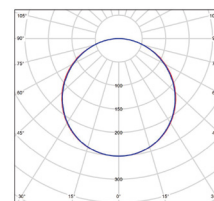

LED SMART-R

LED SMART-S

NEUTRAL WHITE WARM WHITE COOL WHITE

							$\frac{T_c}{CCT}$	$\frac{Ra}{CRI}$		
LED SMART-R White 12W CCT	GXLS284	8592660143538	12	1400	teplá/neutrálna/studená biela	3000/4000/6000K	≥80	0,54	1/10	
LED SMART-S White 12W CCT	GXLS285	8592660143545	12	1400	teplá/neutrálna/studená biela	3000/4000/6000K	≥80	0,65	1/10	
LED SMART-R White 18W CCT	GXLS286	8592660143552	18	2070	teplá/neutrálna/studená biela	3000/4000/6000K	≥80	0,76	1/10	
LED SMART-S White 18W CCT	GXLS287	8592660143569	18	2070	teplá/neutrálna/studená biela	3000/4000/6000K	≥80	0,97	1/10	
LED SMART-R White 24W CCT	GXLS313	8592660143996	24	2650	teplá/neutrálna/studená biela	3000/4000/6000K	≥80	0,77	1/10	
LED SMART-S White 24W CCT	GXLS314	8592660144009	24	2650	teplá/neutrálna/studená biela	3000/4000/6000K	≥80	1,01	1/10	
LED SMART-R White 30W CCT	GXLS315	8592660144016	30	3250	teplá/neutrálna/studená biela	3000/4000/6000K	≥80	1,02	1/8	
LED SMART-R White 36W CCT	GXLS317	8592660144993	36	3950	teplá/neutrálna/studená biela	3000/4000/6000K	≥80	1,02	1/8	