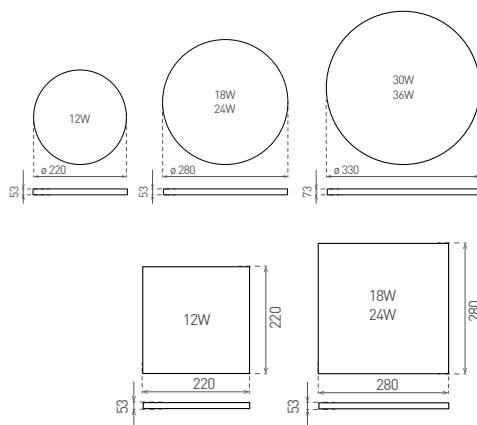

LED SMART CCT

- SVIETIDLO LED SMD
- teleso svietidla: polykarbonát (PC)
- difúzor: polykarbonát (PC)
- vodeodolné
- vysoká svietivosť
- 85% zníženia spotreby elektrickej energie
- možnosť zmeny teploty chromatičnosti pomocou prepínača
- 3-ročná záruka

LED SMART-R

LED SMART-S

NEUTRAL WHITE WARM WHITE COOL WHITE

							$\frac{T_c}{CCT}$	$\frac{Ra}{CRI}$		
LED SMART-R White 12W CCT	GXLS284	8592660143538	12	1400	teplá/neutrálna/studená biela	3000/4000/6000K	≥80	0,54	1/10	
LED SMART-S White 12W CCT	GXLS285	8592660143545	12	1400	teplá/neutrálna/studená biela	3000/4000/6000K	≥80	0,65	1/10	
LED SMART-R White 18W CCT	GXLS286	8592660143552	18	2070	teplá/neutrálna/studená biela	3000/4000/6000K	≥80	0,76	1/10	
LED SMART-S White 18W CCT	GXLS287	8592660143569	18	2070	teplá/neutrálna/studená biela	3000/4000/6000K	≥80	0,97	1/10	
LED SMART-R White 24W CCT	GXLS313	8592660143996	24	2650	teplá/neutrálna/studená biela	3000/4000/6000K	≥80	0,77	1/10	
LED SMART-S White 24W CCT	GXLS314	8592660144009	24	2650	teplá/neutrálna/studená biela	3000/4000/6000K	≥80	1,01	1/10	
LED SMART-R White 30W CCT	GXLS315	8592660144016	30	3250	teplá/neutrálna/studená biela	3000/4000/6000K	≥80	1,02	1/8	
LED SMART-R White 36W CCT	GXLS317	8592660144993	36	3950	teplá/neutrálna/studená biela	3000/4000/6000K	≥80	1,02	1/8	