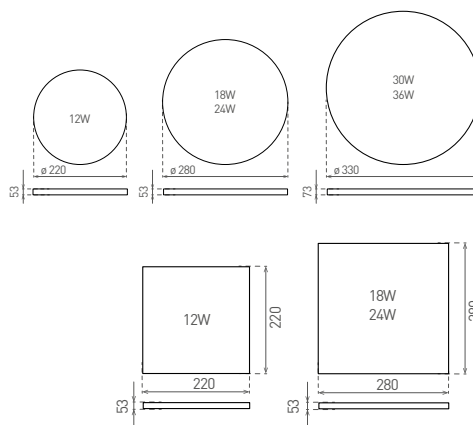

LED SMART CCT

- SMD LED LÁMPA
- lámpatest: polikarbonát (PC)
- diffúzor: polikarbonát (PC)
- vízálló
- fokozott fényerősség
- 85%-kal kisebb energiafogyasztás
- kapcsolóval szabályozható színhőmérséklet
- 3 év garancia

LED SMART-R

LED SMART-S

NEUTRAL WHITE WARM WHITE COOL WHITE

			EAN	W	lm	color	Tc CCT	Ra CRI	kg	
	LED SMART-R White 12W CCT	GXLS284	8592660143538	12	1400	meleg/neutrális/hideg fehér	3000/4000/6000K	≥80	0,54	1/10
	LED SMART-S White 12W CCT	GXLS285	8592660143545	12	1400	meleg/neutrális/hideg fehér	3000/4000/6000K	≥80	0,65	1/10
	LED SMART-R White 18W CCT	GXLS286	8592660143552	18	2070	meleg/neutrális/hideg fehér	3000/4000/6000K	≥80	0,76	1/10
	LED SMART-S White 18W CCT	GXLS287	8592660143569	18	2070	meleg/neutrális/hideg fehér	3000/4000/6000K	≥80	0,97	1/10
	LED SMART-R White 24W CCT	GXLS313	8592660143996	24	2650	meleg/neutrális/hideg fehér	3000/4000/6000K	≥80	0,77	1/10
	LED SMART-S White 24W CCT	GXLS314	8592660144009	24	2650	meleg/neutrális/hideg fehér	3000/4000/6000K	≥80	1,01	1/10
	LED SMART-R White 30W CCT	GXLS315	8592660144016	30	3250	meleg/neutrális/hideg fehér	3000/4000/6000K	≥80	1,02	1/8
	LED SMART-R White 36W CCT	GXLS317	8592660144993	36	3950	meleg/neutrális/hideg fehér	3000/4000/6000K	≥80	1,02	1/8