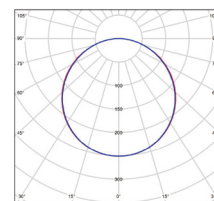

LED SMART CCT

- SMD LED LÁMPA
- lámpatest: polikarbonát (PC)
- diffúzor: polikarbonát (PC)
- vízálló
- fokozott fényerősség
- 85%-kal kisebb energiafogyasztás
- kapcsolóval szabályozható színhőmérséklet
- 3 év garancia

LED SMART-S

NEUTRAL WHITE   WARM WHITE   COOL WHITE

			EAN	W	lm	color	Tc CCT	Ra CRI	kg	
	LED SMART-R White 12W CCT	GXLS284	8592660143538	12	1400	meleg/neutrális/hideg fehér	3000/4000/6000K	≥80	0,54	1/10
	LED SMART-S White 12W CCT	GXLS285	8592660143545	12	1400	meleg/neutrális/hideg fehér	3000/4000/6000K	≥80	0,65	1/10
	LED SMART-R White 18W CCT	GXLS286	8592660143552	18	2070	meleg/neutrális/hideg fehér	3000/4000/6000K	≥80	0,76	1/10
	LED SMART-S White 18W CCT	GXLS287	8592660143569	18	2070	meleg/neutrális/hideg fehér	3000/4000/6000K	≥80	0,97	1/10
	LED SMART-R White 24W CCT	GXLS313	8592660143996	24	2650	meleg/neutrális/hideg fehér	3000/4000/6000K	≥80	0,77	1/10
	LED SMART-S White 24W CCT	GXLS314	8592660144009	24	2650	meleg/neutrális/hideg fehér	3000/4000/6000K	≥80	1,01	1/10
	LED SMART-R White 30W CCT	GXLS315	8592660144016	30	3250	meleg/neutrális/hideg fehér	3000/4000/6000K	≥80	1,02	1/8
	LED SMART-R White 36W CCT	GXLS317	8592660144993	36	3950	meleg/neutrális/hideg fehér	3000/4000/6000K	≥80	1,02	1/8