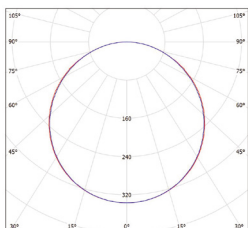

# LED TAURUS

- SMD LED LÁMPA
- lámpatest: polikarbonát (PC)
- diffúzor: polisztirol (PS)
- beltéri lámpa
- a hagyományos izzókhoz képest akár 85%-kal kisebb energiafogyasztás

LAKOSSÁGI LED LÁMPÁK

NEUTRAL  
WHITE