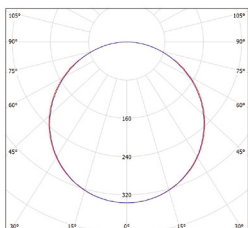

LED TAURUS

- SVIETIDLO LED SMD
- teleso svetidla: polykarbonát (PC)
- difúzor: polystyrén (PS)
- interiérové svetidlo
- v porovnaní s klasickou žiarovkou až 85% zníženie spotreby elektrickej energie

LED SVIETIDLÁ PRE DOMÁCNOSŤ

NEUTRAL
WHITE

220-240V-
50/60Hz

IP₂₀

-20+40°C

110°

25 000

							$\frac{T_c}{CCT}$	$\frac{Ra}{CRI}$	$\frac{a}{mm}$	$\frac{c}{mm}$		
LED TAURUS-R White 12W NW	GXPS030	8592660122328	biela	12	1150	neutrálna biela	4000-4500K	≥80	151	32,5	0,22	1/45
LED TAURUS-R Silver 12W NW	GXPS031	8592660122335	strieborná	12	1150	neutrálna biela	4000-4500K	≥80	151	32,5	0,22	1/45
LED TAURUS-R Black 12W NW	GXPS036	8592660136752	čierna	12	1150	neutrálna biela	4000-4500K	≥80	151	32,5	0,22	1/45
LED TAURUS-R White 16W NW	GXPS032	8592660122342	biela	16	1520	neutrálna biela	4000-4500K	≥80	204,5	34	0,40	1/20
LED TAURUS-R Silver 16W NW	GXPS033	8592660122359	strieborná	16	1520	neutrálna biela	4000-4500K	≥80	204,5	34	0,40	1/20
LED TAURUS-R Black 16W NW	GXPS037	8592660136769	čierna	16	1520	neutrálna biela	4000-4500K	≥80	204,5	34	0,40	1/20
LED TAURUS-R White 24W NW	GXPS034	8592660122366	biela	24	2300	neutrálna biela	4000-4500K	≥80	300	43	0,82	1/10
LED TAURUS-R Silver 24W NW	GXPS035	8592660122373	strieborná	24	2300	neutrálna biela	4000-4500K	≥80	300	43	0,82	1/10
LED TAURUS-R Black 24W NW	GXPS038	8592660136776	čierna	24	2300	neutrálna biela	4000-4500K	≥80	300	43	0,82	1/10