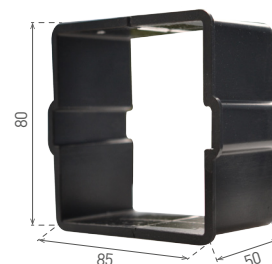

LED WALL

- OPRAWA LED SMD DO ZABUDOWY
- obudowa: aluminium
- ramka montażowa: tworzywo sztuczne
- energooszczędne oświetlenie SMD LED 2835
- w zestawie zasilacz LED
- w zestawie ramka montażowa
- żywotność 20 000 godzin
- wodoodporna

WALL 30 3W

WALL 20 3W

WALL 10 1,5W

								$\frac{T_c}{CCT}$	$\frac{a}{[mm]}$	$\frac{b}{[mm]}$	$\frac{c}{[mm]}$		
WALL 10 1,5W GRAY CW	GXLL002	8592660108964	szary	1,5	30	zimna biała	6500K	90	90	46	0,25	1/50	
WALL 10 1,5W GRAY NW	GXLL013	8592660120430	szary	1,5	30	neutralna biała	4000K	90	90	46	0,25	1/50	
WALL 10 1,5W GRAY WW	GXLL008	8592660109701	szary	1,5	30	ciepły biała	3000K	90	90	46	0,25	1/50	
WALL 20 3W GRAY NW	GXLL014	8592660120447	szary	3	110	neutralna biała	4000K	140	70	48	0,3	1/50	
WALL 30 3W GRAY CW	GXLL006	8592660109008	szary	3	110	zimna biała	6500K	140	140	51	0,43	1/20	
WALL 30 3W GRAY NW	GXLL015	8592660120454	szary	3	110	neutralna biała	4000K	140	140	51	0,43	1/20	
WALL 30 3W GRAY WW	GXLL012	8592660109749	szary	3	110	ciepły biała	3000K	140	140	51	0,43	1/20	