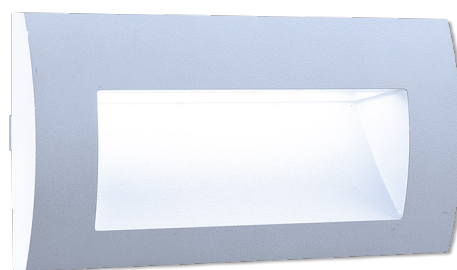

LED WALL

- OPRAWA LED SMD DO ZABUDOWY
- obudowa: aluminium
- ramka montażowa: tworzywo sztuczne
- energooszczędne oświetlenie SMD LED 2835
- w zestawie zasilacz LED
- w zestawie ramka montażowa
- żywotność 20 000 godzin
- wodoodporna

WALL 30 3W

WALL 20 3W

WALL 10 1,5W

								$\frac{T_c}{CCT}$	$\frac{a}{[mm]}$	$\frac{b}{[mm]}$	$\frac{c}{[mm]}$		
WALL 10 1,5W GRAY CW	GXLL002	8592660108964	szary	1,5	30	zimna biała	6500K	90	90	46	0,25	1/50	
WALL 10 1,5W GRAY NW	GXLL013	8592660120430	szary	1,5	30	neutralna biała	4000K	90	90	46	0,25	1/50	
WALL 10 1,5W GRAY WW	GXLL008	8592660109701	szary	1,5	30	ciepły biała	3000K	90	90	46	0,25	1/50	
WALL 20 3W GRAY NW	GXLL014	8592660120447	szary	3	110	neutralna biała	4000K	140	70	48	0,3	1/50	
WALL 30 3W GRAY CW	GXLL006	8592660109008	szary	3	110	zimna biała	6500K	140	140	51	0,43	1/20	
WALL 30 3W GRAY NW	GXLL015	8592660120454	szary	3	110	neutralna biała	4000K	140	140	51	0,43	1/20	
WALL 30 3W GRAY WW	GXLL012	8592660109749	szary	3	110	ciepły biała	3000K	140	140	51	0,43	1/20	