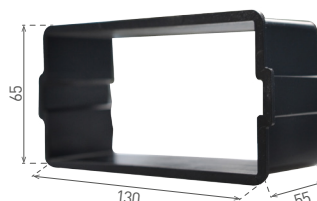

LED WALL

- OPRAWA LED SMD DO ZABUDOWY
- obudowa: aluminium
- ramka montażowa: tworzywo sztuczne
- energooszczędne oświetlenie SMD LED 2835
- w zestawie zasilacz LED
- w zestawie ramka montażowa
- żywotność 20 000 godzin
- wodoodporna

WALL 30 3W

WALL 20 3W

WALL 10 1,5W

								$\frac{T_c}{CCT}$	$\frac{a}{[mm]}$	$\frac{b}{[mm]}$	$\frac{c}{[mm]}$		
WALL 10 1,5W GRAY CW	GXLL002	8592660108964	szary	1,5	30	zimna biała	6500K	90	90	46	0,25	1/50	
WALL 10 1,5W GRAY NW	GXLL013	8592660120430	szary	1,5	30	neutralna biała	4000K	90	90	46	0,25	1/50	
WALL 10 1,5W GRAY WW	GXLL008	8592660109701	szary	1,5	30	ciepły biała	3000K	90	90	46	0,25	1/50	
WALL 20 3W GRAY NW	GXLL014	8592660120447	szary	3	110	neutralna biała	4000K	140	70	48	0,3	1/50	
WALL 30 3W GRAY CW	GXLL006	8592660109008	szary	3	110	zimna biała	6500K	140	140	51	0,43	1/20	
WALL 30 3W GRAY NW	GXLL015	8592660120454	szary	3	110	neutralna biała	4000K	140	140	51	0,43	1/20	
WALL 30 3W GRAY WW	GXLL012	8592660109749	szary	3	110	ciepły biała	3000K	140	140	51	0,43	1/20	