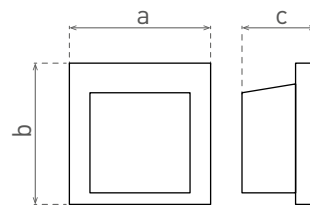

LED WALL

- OPRAWA LED SMD DO ZABUDOWY
- obudowa: aluminium
- ramka montażowa: tworzywo sztuczne
- energooszczędne oświetlenie SMD LED 2835
- w zestawie zasilacz LED
- w zestawie ramka montażowa
- żywotność 20 000 godzin
- wodoodporna

WALL 30 3W

WALL 20 3W

WALL 10 1,5W

								$\frac{T_c}{CCT}$	$\frac{a}{[mm]}$	$\frac{b}{[mm]}$	$\frac{c}{[mm]}$		
WALL 10 1,5W GRAY CW	GXLL002	8592660108964	szary	1,5	30	zimna biała	6500K	90	90	46	0,25	1/50	
WALL 10 1,5W GRAY NW	GXLL013	8592660120430	szary	1,5	30	neutralna biała	4000K	90	90	46	0,25	1/50	
WALL 10 1,5W GRAY WW	GXLL008	8592660109701	szary	1,5	30	ciepły biała	3000K	90	90	46	0,25	1/50	
WALL 20 3W GRAY NW	GXLL014	8592660120447	szary	3	110	neutralna biała	4000K	140	70	48	0,3	1/50	
WALL 30 3W GRAY CW	GXLL006	8592660109008	szary	3	110	zimna biała	6500K	140	140	51	0,43	1/20	
WALL 30 3W GRAY NW	GXLL015	8592660120454	szary	3	110	neutralna biała	4000K	140	140	51	0,43	1/20	
WALL 30 3W GRAY WW	GXLL012	8592660109749	szary	3	110	ciepły biała	3000K	140	140	51	0,43	1/20	