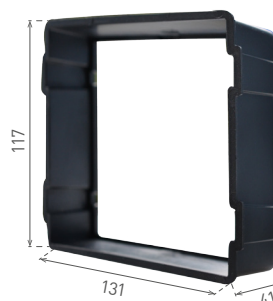

LED WALL

- OPRAWA LED SMD DO ZABUDOWY
- obudowa: aluminium
- ramka montażowa: tworzywo sztuczne
- energooszczędne oświetlenie SMD LED 2835
- w zestawie zasilacz LED
- w zestawie ramka montażowa
- żywotność 20 000 godzin
- wodoodporna

WALL 30 3W

WALL 20 3W

WALL 10 1,5W

								$\frac{T_c}{CCT}$	$\frac{a}{[mm]}$	$\frac{b}{[mm]}$	$\frac{c}{[mm]}$		
WALL 10 1,5W GRAY CW	GXLL002	8592660108964	szary	1,5	30	zimna biała	6500K	90	90	46	0,25	1/50	
WALL 10 1,5W GRAY NW	GXLL013	8592660120430	szary	1,5	30	neutralna biała	4000K	90	90	46	0,25	1/50	
WALL 10 1,5W GRAY WW	GXLL008	8592660109701	szary	1,5	30	ciepły biała	3000K	90	90	46	0,25	1/50	
WALL 20 3W GRAY NW	GXLL014	8592660120447	szary	3	110	neutralna biała	4000K	140	70	48	0,3	1/50	
WALL 30 3W GRAY CW	GXLL006	8592660109008	szary	3	110	zimna biała	6500K	140	140	51	0,43	1/20	
WALL 30 3W GRAY NW	GXLL015	8592660120454	szary	3	110	neutralna biała	4000K	140	140	51	0,43	1/20	
WALL 30 3W GRAY WW	GXLL012	8592660109749	szary	3	110	ciepły biała	3000K	140	140	51	0,43	1/20	