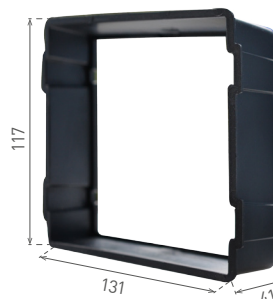

# LED WALL

- SÜLLYESZTETT SMD LED LÁMPA
- lámpatest: alumíniumöntvény
- szerelvénydoboz: műanyag
- energiatakarékos SMD 2835 LED lámpa
- a csomag tartalmazza a LED tápforrást
- a csomag tartalmazza a szerelvénydobozt
- 20 000 óra átlagos élettartam (az ErPirányelv szerint)
- por- és vízálló

WALL 30 3W

WALL 20 3W

WALL 10 1,5W

								$\frac{T_c}{CCT}$	$\frac{a}{[mm]}$	$\frac{b}{[mm]}$	$\frac{c}{[mm]}$		
WALL 10 1,5W GRAY CW	GXLL002	8592660108964	szürke	1,5	30	hideg fehér	6500K	90	90	46	0,25	1/50	
WALL 10 1,5W GRAY NW	GXLL013	8592660120430	szürke	1,5	30	neutrális fehér	4000K	90	90	46	0,25	1/50	
WALL 10 1,5W GRAY WW	GXLL008	8592660109701	szürke	1,5	30	meleg fehér	3000K	90	90	46	0,25	1/50	
WALL 20 3W GRAY NW	GXLL014	8592660120447	szürke	3	110	neutrális fehér	4000K	140	70	48	0,3	1/50	
WALL 20 3W GRAY CW	GXLL006	8592660109008	szürke	3	110	hideg fehér	6500K	140	140	51	0,43	1/20	
WALL 30 3W GRAY NW	GXLL015	8592660120454	szürke	3	110	neutrális fehér	4000K	140	140	51	0,43	1/20	
WALL 30 3W GRAY WW	GXLL012	8592660109749	szürke	3	110	meleg fehér	3000K	140	140	51	0,43	1/20	