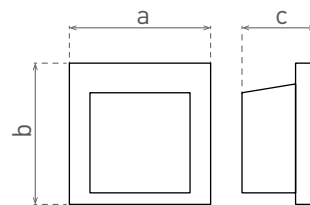

# LED WALL

- SÜLLYESZTETT SMD LED LÁMPA
- lámpatest: alumíniumöntvény
- szerelvénydoboz: műanyag
- energiatakarékos SMD 2835 LED lámpa
- a csomag tartalmazza a LED tápforrást
- a csomag tartalmazza a szerelvénydobozt
- 20 000 óra átlagos élettartam (az ErPirányelv szerint)
- por- és vízálló

WALL 30 3W

WALL 20 3W

WALL 10 1,5W

								$\frac{T_c}{CCT}$	$\frac{a}{[mm]}$	$\frac{b}{[mm]}$	$\frac{c}{[mm]}$		
WALL 10 1,5W GRAY CW	GXLL002	8592660108964	szürke	1,5	30	hideg fehér	6500K	90	90	46	0,25	1/50	
WALL 10 1,5W GRAY NW	GXLL013	8592660120430	szürke	1,5	30	neutrális fehér	4000K	90	90	46	0,25	1/50	
WALL 10 1,5W GRAY WW	GXLL008	8592660109701	szürke	1,5	30	meleg fehér	3000K	90	90	46	0,25	1/50	
WALL 20 3W GRAY NW	GXLL014	8592660120447	szürke	3	110	neutrális fehér	4000K	140	70	48	0,3	1/50	
WALL 20 3W GRAY CW	GXLL006	8592660109008	szürke	3	110	hideg fehér	6500K	140	140	51	0,43	1/20	
WALL 30 3W GRAY NW	GXLL015	8592660120454	szürke	3	110	neutrális fehér	4000K	140	140	51	0,43	1/20	
WALL 30 3W GRAY WW	GXLL012	8592660109749	szürke	3	110	meleg fehér	3000K	140	140	51	0,43	1/20	