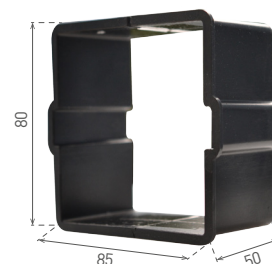

# LED WALL

- SÜLLYESZTETT SMD LED LÁMPA
- lámpatest: alumíniumöntvény
- szerelvénydoboz: műanyag
- energiatakarékos SMD 2835 LED lámpa
- a csomag tartalmazza a LED tápforrást
- a csomag tartalmazza a szerelvénydobozt
- 20 000 óra átlagos élettartam (az ErPirányelv szerint)
- por- és vízálló

WALL 30 3W

WALL 20 3W

WALL 10 1,5W

								$\frac{T_c}{CCT}$	$\frac{a}{[mm]}$	$\frac{b}{[mm]}$	$\frac{c}{[mm]}$		
WALL 10 1,5W GRAY CW	GXLL002	8592660108964	szürke	1,5	30	hideg fehér	6500K	90	90	46	0,25	1/50	
WALL 10 1,5W GRAY NW	GXLL013	8592660120430	szürke	1,5	30	neutrális fehér	4000K	90	90	46	0,25	1/50	
WALL 10 1,5W GRAY WW	GXLL008	8592660109701	szürke	1,5	30	meleg fehér	3000K	90	90	46	0,25	1/50	
WALL 20 3W GRAY NW	GXLL014	8592660120447	szürke	3	110	neutrális fehér	4000K	140	70	48	0,3	1/50	
WALL 20 3W GRAY CW	GXLL006	8592660109008	szürke	3	110	hideg fehér	6500K	140	140	51	0,43	1/20	
WALL 30 3W GRAY NW	GXLL015	8592660120454	szürke	3	110	neutrális fehér	4000K	140	140	51	0,43	1/20	
WALL 30 3W GRAY WW	GXLL012	8592660109749	szürke	3	110	meleg fehér	3000K	140	140	51	0,43	1/20	