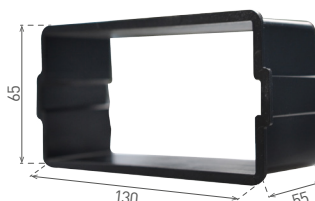

# LED WALL

- SÜLLYESZTETT SMD LED LÁMPA
- lámpatest: alumíniumöntvény
- szerelvénydoboz: műanyag
- energiatakarékos SMD 2835 LED lámpa
- a csomag tartalmazza a LED tápforrást
- a csomag tartalmazza a szerelvénydobozt
- 20 000 óra átlagos élettartam (az ErPirányelv szerint)
- por- és vízálló

WALL 30 3W

WALL 20 3W

WALL 10 1,5W

								$\frac{T_c}{CCT}$	$\frac{a}{[mm]}$	$\frac{b}{[mm]}$	$\frac{c}{[mm]}$		
WALL 10 1,5W GRAY CW	GXLL002	8592660108964	szürke	1,5	30	hideg fehér	6500K	90	90	46	0,25	1/50	
WALL 10 1,5W GRAY NW	GXLL013	8592660120430	szürke	1,5	30	neutrális fehér	4000K	90	90	46	0,25	1/50	
WALL 10 1,5W GRAY WW	GXLL008	8592660109701	szürke	1,5	30	meleg fehér	3000K	90	90	46	0,25	1/50	
WALL 20 3W GRAY NW	GXLL014	8592660120447	szürke	3	110	neutrális fehér	4000K	140	70	48	0,3	1/50	
WALL 20 3W GRAY CW	GXLL006	8592660109008	szürke	3	110	hideg fehér	6500K	140	140	51	0,43	1/20	
WALL 30 3W GRAY NW	GXLL015	8592660120454	szürke	3	110	neutrális fehér	4000K	140	140	51	0,43	1/20	
WALL 30 3W GRAY WW	GXLL012	8592660109749	szürke	3	110	meleg fehér	3000K	140	140	51	0,43	1/20	