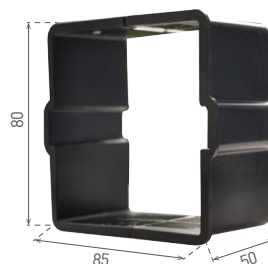

LED WALL

- VSTAVANÉ LED SVIETIDLO SMD
- teleso svietidla: zliatina hliníku
- montážny box: plast
- energeticky úsporné svietidlo SMD LED 2835
- súčasťou balenia napájanie LED
- montážny box súčasťou balenia
- životnosť 20 000 hodín (podľa smernice ErP)
- prachotesné, vodeodolné

WALL 30 3W

WALL 20 3W

WALL 10 1,5W

								$\frac{T_c}{CCT}$	$\frac{a}{[mm]}$	$\frac{b}{[mm]}$	$\frac{c}{[mm]}$		
WALL 10 1,5W GRAY CW	GXLL002	8592660108964	šedá	1,5	30	studená biela	6500K	90	90	46	0,25	1/50	
WALL 10 1,5W GRAY NW	GXLL013	8592660120430	šedá	1,5	30	neutrálna biela	4000K	90	90	46	0,25	1/50	
WALL 10 1,5W GRAY WW	GXLL008	8592660109701	šedá	1,5	30	teplá biela	3000K	90	90	46	0,25	1/50	
WALL 20 3W GRAY NW	GXLL014	8592660120447	šedá	3	110	neutrálna biela	4000K	140	70	48	0,3	1/50	
WALL 30 3W GRAY CW	GXLL006	8592660109008	šedá	3	110	studená biela	6500K	140	140	51	0,43	1/20	
WALL 30 3W GRAY NW	GXLL015	8592660120454	šedá	3	110	neutrálna biela	4000K	140	140	51	0,43	1/20	
WALL 30 3W GRAY WW	GXLL012	8592660109749	šedá	3	110	teplá biela	3000K	140	140	51	0,43	1/20	