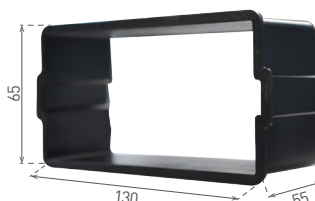

LED WALL

- VSTAVANÉ LED SVIETIDLO SMD
- teleso svietidla: zliatina hliníku
- montážny box: plast
- energeticky úsporné svietidlo SMD LED 2835
- súčasťou balenia napájanie LED
- montážny box súčasťou balenia
- životnosť 20 000 hodín (podľa smernice ErP)
- prachotesné, vodeodolné

WALL 30 3W

WALL 20 3W

WALL 10 1,5W

								$\frac{T_c}{CCT}$	$\frac{a}{[mm]}$	$\frac{b}{[mm]}$	$\frac{c}{[mm]}$		
WALL 10 1,5W GRAY CW	GXLL002	8592660108964	šedá	1,5	30	studená biela	6500K	90	90	46	0,25	1/50	
WALL 10 1,5W GRAY NW	GXLL013	8592660120430	šedá	1,5	30	neutrálna biela	4000K	90	90	46	0,25	1/50	
WALL 10 1,5W GRAY WW	GXLL008	8592660109701	šedá	1,5	30	teplá biela	3000K	90	90	46	0,25	1/50	
WALL 20 3W GRAY NW	GXLL014	8592660120447	šedá	3	110	neutrálna biela	4000K	140	70	48	0,3	1/50	
WALL 30 3W GRAY CW	GXLL006	8592660109008	šedá	3	110	studená biela	6500K	140	140	51	0,43	1/20	
WALL 30 3W GRAY NW	GXLL015	8592660120454	šedá	3	110	neutrálna biela	4000K	140	140	51	0,43	1/20	
WALL 30 3W GRAY WW	GXLL012	8592660109749	šedá	3	110	teplá biela	3000K	140	140	51	0,43	1/20	