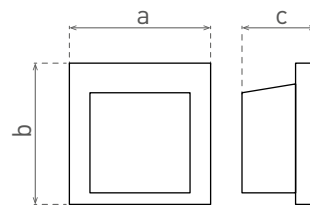

LED WALL

- VSTAVANÉ LED SVIETIDLO SMD
- teleso svietidla: zliatina hliníku
- montážny box: plast
- energeticky úsporné svietidlo SMD LED 2835
- súčasťou balenia napájanie LED
- montážny box súčasťou balenia
- životnosť 20 000 hodín (podľa smernice ErP)
- prachotesné, vodeodolné

WALL 30 3W

WALL 20 3W

WALL 10 1,5W

								$\frac{T_c}{CCT}$	$\frac{a}{[mm]}$	$\frac{b}{[mm]}$	$\frac{c}{[mm]}$		
WALL 10 1,5W GRAY CW	GXLL002	8592660108964	šedá	1,5	30	studená biela	6500K	90	90	46	0,25	1/50	
WALL 10 1,5W GRAY NW	GXLL013	8592660120430	šedá	1,5	30	neutrálna biela	4000K	90	90	46	0,25	1/50	
WALL 10 1,5W GRAY WW	GXLL008	8592660109701	šedá	1,5	30	teplá biela	3000K	90	90	46	0,25	1/50	
WALL 20 3W GRAY NW	GXLL014	8592660120447	šedá	3	110	neutrálna biela	4000K	140	70	48	0,3	1/50	
WALL 30 3W GRAY CW	GXLL006	8592660109008	šedá	3	110	studená biela	6500K	140	140	51	0,43	1/20	
WALL 30 3W GRAY NW	GXLL015	8592660120454	šedá	3	110	neutrálna biela	4000K	140	140	51	0,43	1/20	
WALL 30 3W GRAY WW	GXLL012	8592660109749	šedá	3	110	teplá biela	3000K	140	140	51	0,43	1/20	