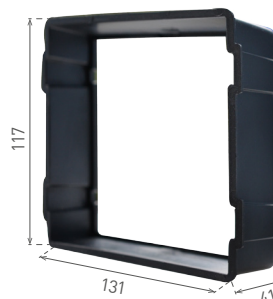

LED WALL

- VSTAVANÉ LED SVIETIDLO SMD
- teleso svietidla: zliatina hliníku
- montážny box: plast
- energeticky úsporné svietidlo SMD LED 2835
- súčasťou balenia napájanie LED
- montážny box súčasťou balenia
- životnosť 20 000 hodín (podľa smernice ErP)
- prachotesné, vodeodolné

WALL 30 3W

WALL 20 3W

WALL 10 1,5W

								$\frac{T_c}{CCT}$	$\frac{a}{[mm]}$	$\frac{b}{[mm]}$	$\frac{c}{[mm]}$		
WALL 10 1,5W GRAY CW	GXLL002	8592660108964	šedá	1,5	30	studená biela	6500K	90	90	46	0,25	1/50	
WALL 10 1,5W GRAY NW	GXLL013	8592660120430	šedá	1,5	30	neutrálna biela	4000K	90	90	46	0,25	1/50	
WALL 10 1,5W GRAY WW	GXLL008	8592660109701	šedá	1,5	30	teplá biela	3000K	90	90	46	0,25	1/50	
WALL 20 3W GRAY NW	GXLL014	8592660120447	šedá	3	110	neutrálna biela	4000K	140	70	48	0,3	1/50	
WALL 30 3W GRAY CW	GXLL006	8592660109008	šedá	3	110	studená biela	6500K	140	140	51	0,43	1/20	
WALL 30 3W GRAY NW	GXLL015	8592660120454	šedá	3	110	neutrálna biela	4000K	140	140	51	0,43	1/20	
WALL 30 3W GRAY WW	GXLL012	8592660109749	šedá	3	110	teplá biela	3000K	140	140	51	0,43	1/20	