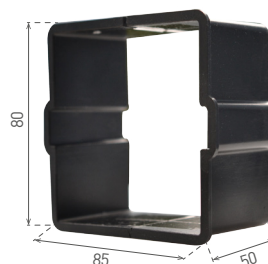

# LED WALL

- VESTAVNÉ LED SVÍTIDLO SMD
- těleso svítidla: slitina hliníku
- montážní box: plast
- energeticky úsporné svítidlo SMD LED 2835
- součástí balení napájení LED
- montážní box součástí balení
- životnost 20 000 hodin (dle směrnice ErP)
- prachotěsné, voděodolné

WALL 30 3W

WALL 20 3W

WALL 10 1,5W

								$\frac{T_c}{CCT}$	$\frac{a}{[mm]}$	$\frac{b}{[mm]}$	$\frac{c}{[mm]}$		
WALL 10 1,5W GRAY CW	GXLL002	8592660108964	šedá	1,5	30	studená bílá	6500K	90	90	46	0,25	1/50	
WALL 10 1,5W GRAY NW	GXLL013	8592660120430	šedá	1,5	30	neutrální bílá	4000K	90	90	46	0,25	1/50	
WALL 10 1,5W GRAY WW	GXLL008	8592660109701	šedá	1,5	30	teplá bílá	3000K	90	90	46	0,25	1/50	
WALL 20 3W GRAY NW	GXLL014	8592660120447	šedá	3	110	neutrální bílá	4000K	140	70	48	0,3	1/50	
WALL 30 3W GRAY CW	GXLL006	8592660109008	šedá	3	110	studená bílá	6500K	140	140	51	0,43	1/20	
WALL 30 3W GRAY NW	GXLL015	8592660120454	šedá	3	110	neutrální bílá	4000K	140	140	51	0,43	1/20	
WALL 30 3W GRAY WW	GXLL012	8592660109749	šedá	3	110	teplá bílá	3000K	140	140	51	0,43	1/20	