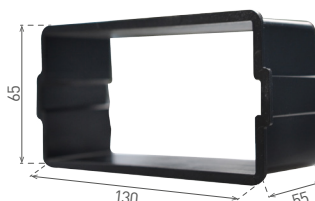

# LED WALL

- VESTAVNÉ LED SVÍTIDLO SMD
- těleso svítidla: slitina hliníku
- montážní box: plast
- energeticky úsporné svítidlo SMD LED 2835
- součástí balení napájení LED
- montážní box součástí balení
- životnost 20 000 hodin (dle směrnice ErP)
- prachotěsné, voděodolné

WALL 30 3W

WALL 20 3W

WALL 10 1,5W

								$\frac{T_c}{CCT}$	$\frac{a}{[mm]}$	$\frac{b}{[mm]}$	$\frac{c}{[mm]}$		
WALL 10 1,5W GRAY CW	GXLL002	8592660108964	šedá	1,5	30	studená bílá	6500K	90	90	46	0,25	1/50	
WALL 10 1,5W GRAY NW	GXLL013	8592660120430	šedá	1,5	30	neutrální bílá	4000K	90	90	46	0,25	1/50	
WALL 10 1,5W GRAY WW	GXLL008	8592660109701	šedá	1,5	30	teplá bílá	3000K	90	90	46	0,25	1/50	
WALL 20 3W GRAY NW	GXLL014	8592660120447	šedá	3	110	neutrální bílá	4000K	140	70	48	0,3	1/50	
WALL 30 3W GRAY CW	GXLL006	8592660109008	šedá	3	110	studená bílá	6500K	140	140	51	0,43	1/20	
WALL 30 3W GRAY NW	GXLL015	8592660120454	šedá	3	110	neutrální bílá	4000K	140	140	51	0,43	1/20	
WALL 30 3W GRAY WW	GXLL012	8592660109749	šedá	3	110	teplá bílá	3000K	140	140	51	0,43	1/20	