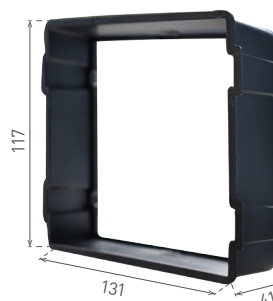

# LED WALL

- VESTAVNÉ LED SVÍTIDLO SMD
- těleso svítidla: slitina hliníku
- montážní box: plast
- energeticky úsporné svítidlo SMD LED 2835
- součástí balení napájení LED
- montážní box součástí balení
- životnost 20 000 hodin (dle směrnice ErP)
- prachotěsné, voděodolné

WALL 30 3W

WALL 20 3W

WALL 10 1,5W

								$\frac{T_c}{CCT}$	$\frac{a}{[mm]}$	$\frac{b}{[mm]}$	$\frac{c}{[mm]}$		
WALL 10 1,5W GRAY CW	GXLL002	8592660108964	šedá	1,5	30	studená bílá	6500K	90	90	46	0,25	1/50	
WALL 10 1,5W GRAY NW	GXLL013	8592660120430	šedá	1,5	30	neutrální bílá	4000K	90	90	46	0,25	1/50	
WALL 10 1,5W GRAY WW	GXLL008	8592660109701	šedá	1,5	30	teplá bílá	3000K	90	90	46	0,25	1/50	
WALL 20 3W GRAY NW	GXLL014	8592660120447	šedá	3	110	neutrální bílá	4000K	140	70	48	0,3	1/50	
WALL 30 3W GRAY CW	GXLL006	8592660109008	šedá	3	110	studená bílá	6500K	140	140	51	0,43	1/20	
WALL 30 3W GRAY NW	GXLL015	8592660120454	šedá	3	110	neutrální bílá	4000K	140	140	51	0,43	1/20	
WALL 30 3W GRAY WW	GXLL012	8592660109749	šedá	3	110	teplá bílá	3000K	140	140	51	0,43	1/20	