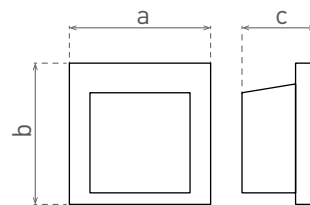

# LED WALL

- VESTAVNÉ LED SVÍTIDLO SMD
- těleso svítidla: slitina hliníku
- montážní box: plast
- energeticky úsporné svítidlo SMD LED 2835
- součástí balení napájení LED
- montážní box součástí balení
- životnost 20 000 hodin (dle směrnice ErP)
- prachotěsné, voděodolné

WALL 30 3W

WALL 20 3W

WALL 10 1,5W

								$\frac{T_c}{CCT}$	$\frac{a}{[mm]}$	$\frac{b}{[mm]}$	$\frac{c}{[mm]}$		
WALL 10 1,5W GRAY CW	GXLL002	8592660108964	šedá	1,5	30	studená bílá	6500K	90	90	46	0,25	1/50	
WALL 10 1,5W GRAY NW	GXLL013	8592660120430	šedá	1,5	30	neutrální bílá	4000K	90	90	46	0,25	1/50	
WALL 10 1,5W GRAY WW	GXLL008	8592660109701	šedá	1,5	30	teplá bílá	3000K	90	90	46	0,25	1/50	
WALL 20 3W GRAY NW	GXLL014	8592660120447	šedá	3	110	neutrální bílá	4000K	140	70	48	0,3	1/50	
WALL 30 3W GRAY CW	GXLL006	8592660109008	šedá	3	110	studená bílá	6500K	140	140	51	0,43	1/20	
WALL 30 3W GRAY NW	GXLL015	8592660120454	šedá	3	110	neutrální bílá	4000K	140	140	51	0,43	1/20	
WALL 30 3W GRAY WW	GXLL012	8592660109749	šedá	3	110	teplá bílá	3000K	140	140	51	0,43	1/20	