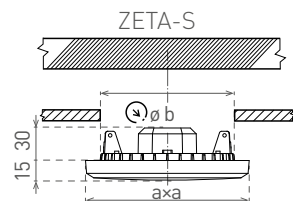

ZETA

- SVIETIDLO LED SMD
- teleso svetidla: polyamid (PA)
- difuzor: polykarbonát (PC)
- interiérové svetidlo
- energeticky efektívne svetidlo typu DOWNLIGHT

LED SVIETIDLÁ PRE DOMÁCNOSŤ

ZETA-R

ZETA-S

NEUTRAL WHITE WARM WHITE

						$\frac{T_c}{CCT}$	$\frac{Ra}{CRI}$	$\leftarrow a \rightarrow$ [mm]	$\leftarrow b \rightarrow$ [mm]		
ZETA-R 15W NW	GXDW310	8592660120614	15	1500	neutrálna biela	4600K	≥80	140	115	2,18	1/40
ZETA-S 15W NW	GXDW314	8592660120652	15	1500	neutrálna biela	4600K	≥80	130	115	2,36	1/40
ZETA-R 15W WW	GXDW311	8592660120621	15	1450	teplá biela	3000K	≥80	140	115	2,18	1/40
ZETA-S 15W WW	GXDW315	8592660120669	15	1450	teplá biela	3000K	≥80	130	115	2,36	1/40
ZETA-R 21W NW	GXDW312	8592660120638	21	2050	neutrálna biela	4600K	≥80	170	140	3,06	1/60
ZETA-S 21W NW	GXDW316	8592660120676	21	2050	neutrálna biela	4600K	≥80	160	140	3,33	1/60
ZETA-R 21W WW	GXDW313	8592660120645	21	2000	teplá biela	3000K	≥80	170	140	3,06	1/60
ZETA-S 21W WW	GXDW317	8592660120683	21	2000	teplá biela	3000K	≥80	160	140	3,33	1/60