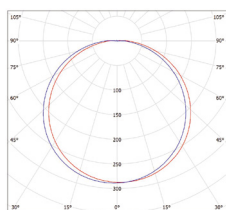

ZETA

- SVIETIDLO LED SMD
- teleso svetidla: polyamid (PA)
- difuzor: polykarbonát (PC)
- interiérové svetidlo
- energeticky efektívne svetidlo typu DOWNLIGHT

LED SVIETIDLÁ PRE DOMÁCNOSŤ

ZETA-R

ZETA-S

NEUTRAL WHITE WARM WHITE

						$\frac{T_c}{CCT}$	$\frac{Ra}{CRI}$	$\leftarrow a \rightarrow$ [mm]	$\leftarrow b \rightarrow$ [mm]		
ZETA-R 15W NW	GXDW310	8592660120614	15	1500	neutrálna biela	4600K	≥80	140	115	2,18	1/40
ZETA-S 15W NW	GXDW314	8592660120652	15	1500	neutrálna biela	4600K	≥80	130	115	2,36	1/40
ZETA-R 15W WW	GXDW311	8592660120621	15	1450	teplá biela	3000K	≥80	140	115	2,18	1/40
ZETA-S 15W WW	GXDW315	8592660120669	15	1450	teplá biela	3000K	≥80	130	115	2,36	1/40
ZETA-R 21W NW	GXDW312	8592660120638	21	2050	neutrálna biela	4600K	≥80	170	140	3,06	1/60
ZETA-S 21W NW	GXDW316	8592660120676	21	2050	neutrálna biela	4600K	≥80	160	140	3,33	1/60
ZETA-R 21W WW	GXDW313	8592660120645	21	2000	teplá biela	3000K	≥80	170	140	3,06	1/60
ZETA-S 21W WW	GXDW317	8592660120683	21	2000	teplá biela	3000K	≥80	160	140	3,33	1/60