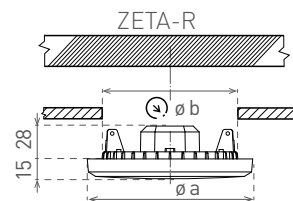

ZETA

- SVIETIDLO LED SMD
- teleso svetidla: polyamid (PA)
- difuzor: polykarbonát (PC)
- interiérové svetidlo
- energeticky efektívne svetidlo typu DOWNLIGHT

LED SVIETIDLÁ PRE DOMÁCNOSŤ

ZETA-R

ZETA-S

NEUTRAL WHITE WARM WHITE

						$\frac{T_c}{CCT}$	$\frac{Ra}{CRI}$	$\leftarrow a \rightarrow$ [mm]	$\leftarrow b \rightarrow$ [mm]		
ZETA-R 15W NW	GXDW310	8592660120614	15	1500	neutrálna biela	4600K	≥80	140	115	2,18	1/40
ZETA-S 15W NW	GXDW314	8592660120652	15	1500	neutrálna biela	4600K	≥80	130	115	2,36	1/40
ZETA-R 15W WW	GXDW311	8592660120621	15	1450	teplá biela	3000K	≥80	140	115	2,18	1/40
ZETA-S 15W WW	GXDW315	8592660120669	15	1450	teplá biela	3000K	≥80	130	115	2,36	1/40
ZETA-R 21W NW	GXDW312	8592660120638	21	2050	neutrálna biela	4600K	≥80	170	140	3,06	1/60
ZETA-S 21W NW	GXDW316	8592660120676	21	2050	neutrálna biela	4600K	≥80	160	140	3,33	1/60
ZETA-R 21W WW	GXDW313	8592660120645	21	2000	teplá biela	3000K	≥80	170	140	3,06	1/60
ZETA-S 21W WW	GXDW317	8592660120683	21	2000	teplá biela	3000K	≥80	160	140	3,33	1/60