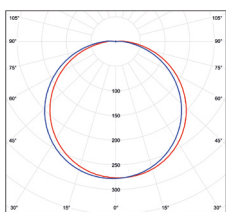

NEUTRAL WHITE

WARM WHITE

220-240V-50/60Hz

IP 44/20

-20+40°C

150°

30 000

						T_c CCT	R_a CRI	$\leftarrow a \rightarrow$ [mm]	$\leftarrow b \rightarrow$ [mm]		
ZETA-S IP44 9W WW	GXDW327	8592660125244	9	900	meleg fehér	3000K	≥80	91	75	0,08	1/60
ZETA-R IP44 18W NW	GXDW320	8592660123035	18	1600	neutrális fehér	4000K	≥80	120	108	0,19	1/40
ZETA-S IP44 18W NW	GXDW328	8592660125251	18	1800	neutrális fehér	4000K	≥80	122	109	0,13	1/40
ZETA-R IP44 18W WW	GXDW321	8592660123042	18	1600	meleg fehér	3000K	≥80	120	108	0,19	1/40
ZETA-S IP44 18W WW	GXDW329	8592660125268	18	1800	meleg fehér	3000K	≥80	122	109	0,13	1/40
ZETA-S IP44 24W NW	GXDW330	8592660125275	24	2400	neutrális fehér	4000K	≥80	173	157	0,29	1/30
ZETA-R IP44 24W WW	GXDW323	8592660123066	24	2100	meleg fehér	3000K	≥80	175	158	0,30	1/30
ZETA-S IP44 24W WW	GXDW331	8592660125282	24	2400	meleg fehér	3000K	≥80	173	157	0,29	1/30
ZETA-S IP44 36W NW	GXDW332	8592660125299	36	3600	neutrális fehér	4000K	≥80	226	210	0,50	1/20
ZETA-R IP44 36W WW	GXDW325	8592660123080	36	3500	meleg fehér	3000K	≥80	226	210	0,52	1/20
ZETA-S IP44 36W WW	GXDW333	8592660125305	36	3600	meleg fehér	3000K	≥80	226	210	0,50	1/20