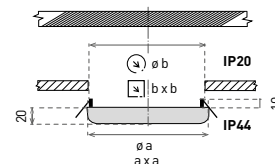

# ZETA IP44

- SMD LED LÁMPA
- lámpatest: alumínium
- diffúzor: akrilnitril-butadién-sztirol (ABS)
- beltéri lámpa
- energiatakarékos DOWNLIGHT lámpa
- mosdók és fürdőhelyiségek megvilágítására tervezett
- a szett tartalmazza a CCD tápegységet is

150°

30 000

						$T_c$ CCT	$R_a$ CRI	$\leftarrow a \rightarrow$ [mm]	$\leftarrow b \rightarrow$ [mm]		
ZETA-S IP44 9W WW	GXDW327	8592660125244	9	900	meleg fehér	3000K	≥80	91	75	0,08	1/60
ZETA-R IP44 18W NW	GXDW320	8592660123035	18	1600	neutrális fehér	4000K	≥80	120	108	0,19	1/40
ZETA-S IP44 18W NW	GXDW328	8592660125251	18	1800	neutrális fehér	4000K	≥80	122	109	0,13	1/40
ZETA-R IP44 18W WW	GXDW321	8592660123042	18	1600	meleg fehér	3000K	≥80	120	108	0,19	1/40
ZETA-S IP44 18W WW	GXDW329	8592660125268	18	1800	meleg fehér	3000K	≥80	122	109	0,13	1/40
ZETA-S IP44 24W NW	GXDW330	8592660125275	24	2400	neutrális fehér	4000K	≥80	173	157	0,29	1/30
ZETA-R IP44 24W WW	GXDW323	8592660123066	24	2100	meleg fehér	3000K	≥80	175	158	0,30	1/30
ZETA-S IP44 24W WW	GXDW331	8592660125282	24	2400	meleg fehér	3000K	≥80	173	157	0,29	1/30
ZETA-S IP44 36W NW	GXDW332	8592660125299	36	3600	neutrális fehér	4000K	≥80	226	210	0,50	1/20
ZETA-R IP44 36W WW	GXDW325	8592660123080	36	3500	meleg fehér	3000K	≥80	226	210	0,52	1/20
ZETA-S IP44 36W WW	GXDW333	8592660125305	36	3600	meleg fehér	3000K	≥80	226	210	0,50	1/20