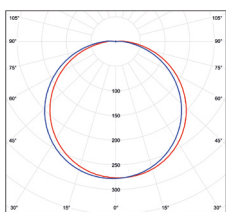

ZETA IP44

- SVIETIDLO LED SMD
- teleso svetidla: hliník
- difúzor: akrylonitril-butadienstyren
- interiérové svetidlo
- energeticky efektívne svetidlo typu DOWNLIGHT
- vhodné pre osvetlenie umyvární a kúpeľní
- súčasťou CCD napájací zdroj

LED SVIETIDLÁ PRE DOMÁCNOSŤ

ZETA-R

ZETA-S

NEUTRAL WHITE

WARM WHITE

220-240V-50/60Hz IP 44/20 -20+40°C 150° 30 000 CE RoHS

						T_c CCT	R_a CRI	$\leftarrow a \rightarrow$ [mm]	$\leftarrow b \rightarrow$ [mm]		
ZETA-S IP44 9W WW	GXDW327	8592660125244	9	900	teplá biela	3000K	≥80	91	75	0,08	1/60
ZETA-R IP44 18W NW	GXDW320	8592660123035	18	1600	neutrálna biela	4000K	≥80	120	108	0,19	1/40
ZETA-S IP44 18W NW	GXDW328	8592660125251	18	1800	neutrálna biela	4000K	≥80	122	109	0,13	1/40
ZETA-R IP44 18W WW	GXDW321	8592660123042	18	1600	teplá biela	3000K	≥80	120	108	0,19	1/40
ZETA-S IP44 18W WW	GXDW329	8592660125268	18	1800	teplá biela	3000K	≥80	122	109	0,13	1/40
ZETA-S IP44 24W NW	GXDW330	8592660125275	24	2400	neutrálna biela	4000K	≥80	173	157	0,29	1/30
ZETA-R IP44 24W WW	GXDW323	8592660123066	24	2100	teplá biela	3000K	≥80	175	158	0,30	1/30
ZETA-S IP44 24W WW	GXDW331	8592660125282	24	2400	teplá biela	3000K	≥80	173	157	0,29	1/30
ZETA-S IP44 36W NW	GXDW332	8592660125299	36	3600	neutrálna biela	4000K	≥80	226	210	0,50	1/20
ZETA-R IP44 36W WW	GXDW325	8592660123080	36	3500	teplá biela	3000K	≥80	226	210	0,52	1/20
ZETA-S IP44 36W WW	GXDW333	8592660125305	36	3600	teplá biela	3000K	≥80	226	210	0,50	1/20