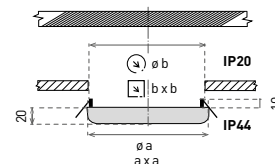

ZETA IP44

- SVIETIDLO LED SMD
- teleso svetidla: hliník
- difúzor: akrylonitril-butadienstyren
- interiérové svetidlo
- energeticky efektívne svetidlo typu DOWNLIGHT
- vhodné pre osvetlenie umyvární a kúpeľní
- súčasťou CCD napájací zdroj

LED SVIETIDLÁ PRE DOMÁCNOSŤ

ZETA-R

ZETA-S

NEUTRAL WHITE

WARM WHITE

220-240V-50/60Hz IP 44/20 -20+40°C 150° 30 000 CE RoHS

						T_c CCT	R_a CRI	$\leftarrow a \rightarrow$ [mm]	$\leftarrow b \rightarrow$ [mm]		
ZETA-S IP44 9W WW	GXDW327	8592660125244	9	900	teplá biela	3000K	≥80	91	75	0,08	1/60
ZETA-R IP44 18W NW	GXDW320	8592660123035	18	1600	neutrálna biela	4000K	≥80	120	108	0,19	1/40
ZETA-S IP44 18W NW	GXDW328	8592660125251	18	1800	neutrálna biela	4000K	≥80	122	109	0,13	1/40
ZETA-R IP44 18W WW	GXDW321	8592660123042	18	1600	teplá biela	3000K	≥80	120	108	0,19	1/40
ZETA-S IP44 18W WW	GXDW329	8592660125268	18	1800	teplá biela	3000K	≥80	122	109	0,13	1/40
ZETA-S IP44 24W NW	GXDW330	8592660125275	24	2400	neutrálna biela	4000K	≥80	173	157	0,29	1/30
ZETA-R IP44 24W WW	GXDW323	8592660123066	24	2100	teplá biela	3000K	≥80	175	158	0,30	1/30
ZETA-S IP44 24W WW	GXDW331	8592660125282	24	2400	teplá biela	3000K	≥80	173	157	0,29	1/30
ZETA-S IP44 36W NW	GXDW332	8592660125299	36	3600	neutrálna biela	4000K	≥80	226	210	0,50	1/20
ZETA-R IP44 36W WW	GXDW325	8592660123080	36	3500	teplá biela	3000K	≥80	226	210	0,52	1/20
ZETA-S IP44 36W WW	GXDW333	8592660125305	36	3600	teplá biela	3000K	≥80	226	210	0,50	1/20